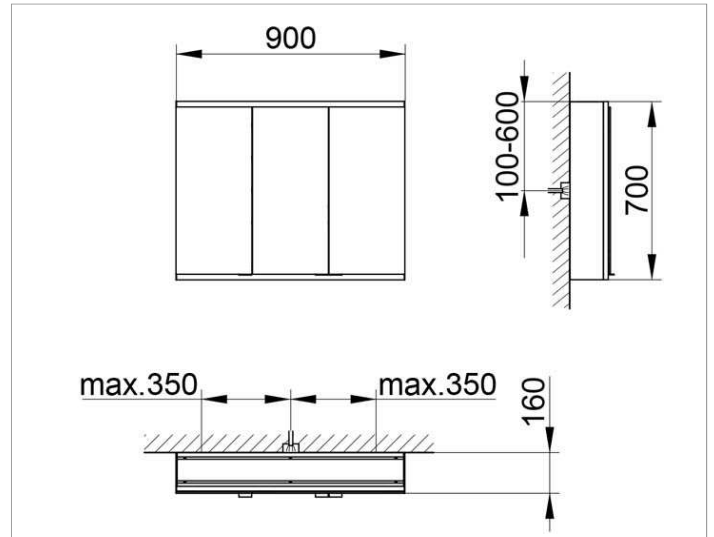

Royal Modular 2.0
800301090100000 Spiegelschrank

PRODUKT

ZEICHNUNG

OBERFLÄCHE

silber-eloxiert

ABMESSUNG

900 x 700 x 160 mm