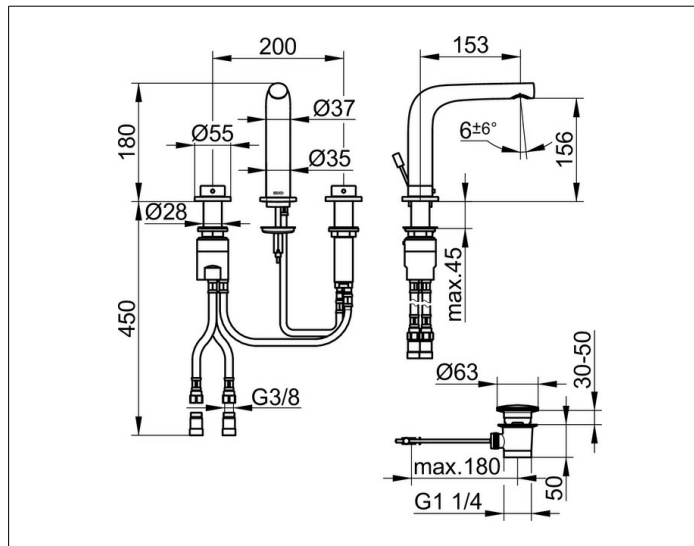

Edition 400

5151505000 Dreiloch-Waschtischarmatur 150

PRODUKT

ZEICHNUNG

PRODUKTBESCHREIBUNG

mit Zugstangen-Ablaufgarnitur 1 1/4 Zoll
 Dreilochmontage, Keramikventile
 für Temperaturverstellung und Mengenregulierung,
 Luftsprudler SLIM SSR M 24x1, Strahlwinkel verstellbar,
 Druckschläuche 400 mm, G 3/8 Zoll
 Durchfluss begrenzt auf 7,6 l/min.
 geräuschgeprüft

OBERFLÄCHE

Nickel gebürstet

AUSSCHREIBUNGSTEXT

KEUCO Edition 400 Dreiloch-Waschtischarmatur 150, 51515050000
 Dreiloch-Waschtischarmatur mit hochwertiger PVD-Beschichtung,
 Nickel gebürstet, in skulpturaler Formensprache,
 Standmontage, inkl. Zugstangen-Ablaufgarnitur 1 1/4 Zoll,
 hochwertiges Keramikventil für Temperaturverstellung
 und Ventil für Mengenregulierung,
 Dreilochmontage, verdeckt integrierter Luftsprudler SLIM SSR M 24x1,
 Strahlwinkel verstellbar +/-6°,
 sichtbare Höhe 180 mm, Auslaufhöhe 156 mm, Ausladung 174 mm,
 Wasseranschluss mit flexiblen Druckschläuchen,
 Länge 400 mm, G 3/8 Zoll,
 Durchflussmenge begrenzt auf 7,6 l/min.,
 Länge der Zugstange 400 mm,
 Abdeckstopfen Durchmesser 63 mm