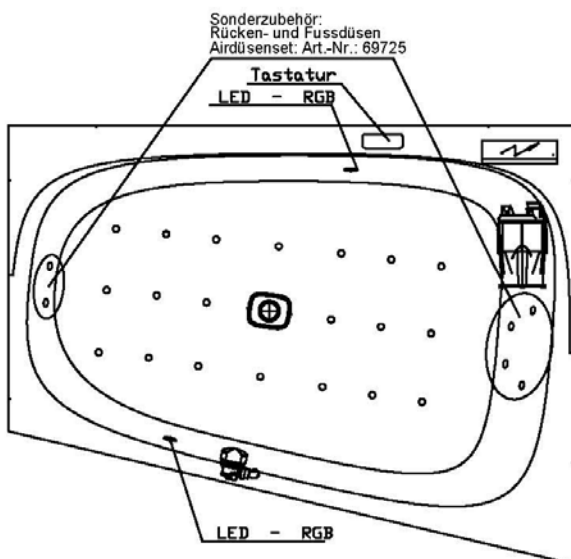

Artikelbeschreibung:

Whirlen ist weit mehr als aufgewirbeltes Wasser. Das unbeschwert Whirlvergnügen wird erst durch HOESCH Düsenteknik möglich. Das Whirlsystem iSensi unterstützt Ihr Wohlbefinden mit einer erstaunlichen Bandbreite unterschiedlichster Wirkungen – von entspannend bis gesundheitsfördernd. Whirlsystem iSensi: das prickelnde Champagner – Erlebnis. Über viele kleine Düsen im Wanneboden strömt vorgewärmte Luft ins Wasser – eine traumhaft sanfte Massage für den ganzen Körper. Die Düsen sind flach am Wanneboden angebracht und stören deshalb weder im Sitzen noch im Liegen. Der Luftwirbel lässt sich individuell steuern. Für sinnliche Atmosphäre sorgen 2 bunte Unterwasserscheinwerfer mit Farblichtwechsler.