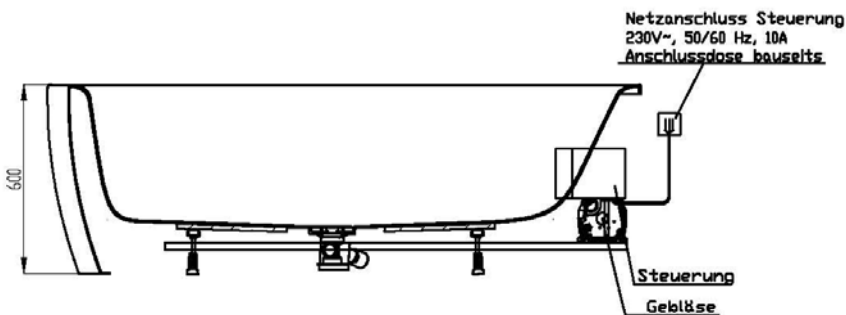

**Artikelbeschreibung:**

Whirlen ist weit mehr als aufgewirbeltes Wasser. Das unbeschwert Whirlvergnügen wird erst durch HOESCH Düsenteknik möglich. Das Whirlsystem iSensi unterstützt Ihr Wohlbefinden mit einer erstaunlichen Bandbreite unterschiedlichster Wirkungen – von entspannend bis gesundheitsfördernd. Whirlsystem iSensi: das prickelnde Champagner – Erlebnis. Über viele kleine Düsen im Wanneboden strömt vorgewärmte Luft ins Wasser – eine traumhaft sanfte Massage für den ganzen Körper. Die Düsen sind flach am Wanneboden angebracht und stören deshalb weder im Sitzen noch im Liegen. Der Luftwirbel lässt sich individuell steuern. Für sinnliche Atmosphäre sorgen 2 bunte Unterwasserscheinwerfer mit Farblichtwechsler.