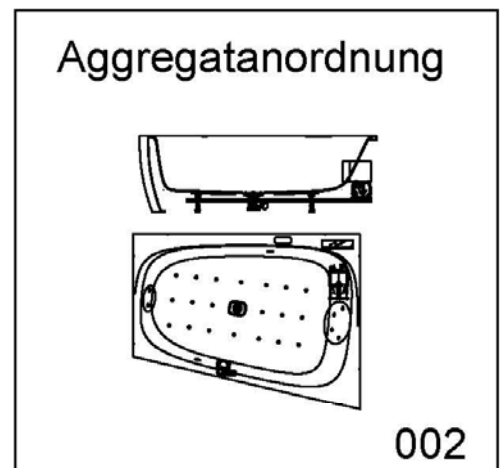

**Artikelbeschreibung:**

Whirlen ist weit mehr als aufgewirbeltes Wasser. Das unbeschwert Whirlvergnügen wird erst durch HOESCH Düsenteknik möglich. Das Whirlsystem iSensi unterstützt Ihr Wohlbefinden mit einer erstaunlichen Bandbreite unterschiedlichster Wirkungen – von entspannend bis gesundheitsfördernd. Whirlsystem iSensi: das prickelnde Champagner – Erlebnis. Über viele kleine Düsen im Wanneboden strömt vorgewärmte Luft ins Wasser – eine traumhaft sanfte Massage für den ganzen Körper. Die Düsen sind flach am Wanneboden angebracht und stören deshalb weder im Sitzen noch im Liegen. Der Luftwirbel lässt sich individuell steuern. Für sinnliche Atmosphäre sorgen 2 bunte Unterwasserscheinwerfer mit Farblichtwechsler.