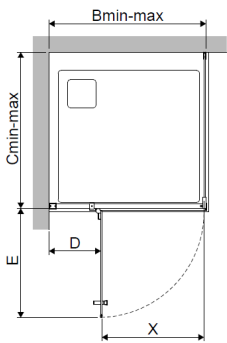

Planungsanleitung:

MODEL	A [mm]	B [mm]	C [mm]	D [mm]	E [mm]	X [mm]
ADANA-L-90	2100	865-885	865-885	183	715	675
ADANA-R-90	2100	865-885	865-885	183	715	675
ADANA-L-100	2100	965-985	965-985	283	715	675
ADANA-R-100	2100	965-985	965-985	283	715	675
ADANA-L-75x150	2100	1465-1485	715-735	783	715	675
ADANA-R-75x150	2100	1465-1485	715-735	783	715	675
ADANA-L-75x160	2100	1565-1585	715-735	883	715	675
ADANA-R-75x160	2100	1565-1585	715-735	883	715	675
ADANA-L-75x170	2100	1665-1685	715-735	983	715	675
ADANA-R-75x170	2100	1665-1685	715-735	983	715	675
ADANA-L-80x100	2100	965-985	765-785	283	715	675
ADANA-R-80x100	2100	965-985	765-785	283	715	675
ADANA-L-80x120	2100	1165-1185	765-785	483	715	675
ADANA-R-80x120	2100	1165-1185	765-785	483	715	675
ADANA-L-80x130	2100	1265-1285	765-785	583	715	675
ADANA-R-80x130	2100	1265-1285	765-785	583	715	675
ADANA-L-80x140	2100	1365-1385	765-785	683	715	675
ADANA-R-80x140	2100	1365-1385	765-785	683	715	675
ADANA-L-80x150	2100	1465-1485	765-785	783	715	675
ADANA-R-80x150	2100	1465-1485	765-785	783	715	675
ADANA-L-80x160	2100	1565-1585	765-785	883	715	675
ADANA-R-80x160	2100	1565-1585	765-785	883	715	675
ADANA-L-80x170	2100	1665-1685	765-785	983	715	675
ADANA-R-80x170	2100	1665-1685	765-785	983	715	675
ADANA-L-80x180	2100	1765-1785	765-785	1083	715	675
ADANA-R-80x180	2100	1765-1785	765-785	1083	715	675
ADANA-L-90x100	2100	965-985	865-885	283	715	675
ADANA-R-90x100	2100	965-985	865-885	283	715	675
ADANA-L-90x120	2100	1165-1185	865-885	483	715	675
ADANA-R-90x120	2100	1165-1185	865-885	483	715	675
ADANA-L-90x130	2100	1265-1285	865-885	582	715	675
ADANA-R-90x130	2100	1265-1285	865-885	582	715	675
ADANA-L-90x140	2100	1365-1385	865-885	682	715	675
ADANA-R-90x140	2100	1365-1385	865-885	682	715	675
ADANA-L-90x150	2100	1465-1485	865-885	782	715	675
ADANA-R-90x150	2100	1465-1485	865-885	782	715	675
ADANA-L-90x160	2100	1565-1585	865-885	882	715	675
ADANA-R-90x160	2100	1565-1585	865-885	882	715	675
ADANA-L-90x170	2100	1665-1685	865-885	982	715	675
ADANA-R-90x170	2100	1665-1685	865-885	982	715	675
ADANA-L-90x180	2100	1765-1785	865-885	1082	715	675
ADANA-R-90x180	2100	1765-1785	865-885	1082	715	675