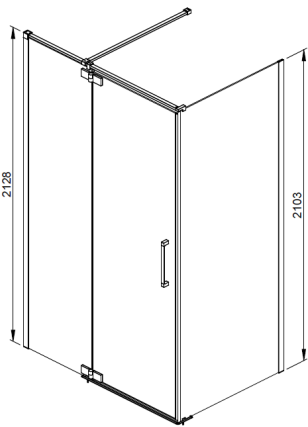

Planungsanleitung:

MODEL	A [mm]	B [mm]	C [mm]	D [mm]	E [mm]	X [mm]
ADANA-L-90	2100	865-885	865-885	183	715	675
ADANA-R-90	2100	865-885	865-885	183	715	675
ADANA-L-100	2100	965-985	965-985	283	715	675
ADANA-R-100	2100	965-985	965-985	283	715	675
ADANA-L-75x150	2100	1465-1485	715-735	783	715	675
ADANA-R-75x150	2100	1465-1485	715-735	783	715	675
ADANA-L-75x160	2100	1565-1585	715-735	883	715	675
ADANA-R-75x160	2100	1565-1585	715-735	883	715	675
ADANA-L-75x170	2100	1665-1685	715-735	983	715	675
ADANA-R-75x170	2100	1665-1685	715-735	983	715	675
ADANA-L-80x100	2100	965-985	765-785	283	715	675
ADANA-R-80x100	2100	965-985	765-785	283	715	675
ADANA-L-80x120	2100	1165-1185	765-785	483	715	675
ADANA-R-80x120	2100	1165-1185	765-785	483	715	675
ADANA-L-80x130	2100	1265-1285	765-785	583	715	675
ADANA-R-80x130	2100	1265-1285	765-785	583	715	675
ADANA-L-80x140	2100	1365-1385	765-785	683	715	675
ADANA-R-80x140	2100	1365-1385	765-785	683	715	675
ADANA-L-80x150	2100	1465-1485	765-785	783	715	675
ADANA-R-80x150	2100	1465-1485	765-785	783	715	675
ADANA-L-80x160	2100	1565-1585	765-785	883	715	675
ADANA-R-80x160	2100	1565-1585	765-785	883	715	675
ADANA-L-80x170	2100	1665-1685	765-785	983	715	675
ADANA-R-80x170	2100	1665-1685	765-785	983	715	675
ADANA-L-80x180	2100	1765-1785	765-785	1083	715	675
ADANA-R-80x180	2100	1765-1785	765-785	1083	715	675
ADANA-L-90x100	2100	965-985	865-885	283	715	675
ADANA-R-90x100	2100	965-985	865-885	283	715	675
ADANA-L-90x120	2100	1165-1185	865-885	483	715	675
ADANA-R-90x120	2100	1165-1185	865-885	483	715	675
ADANA-L-90x130	2100	1265-1285	865-885	582	715	675
ADANA-R-90x130	2100	1265-1285	865-885	582	715	675
ADANA-L-90x140	2100	1365-1385	865-885	682	715	675
ADANA-R-90x140	2100	1365-1385	865-885	682	715	675
ADANA-L-90x150	2100	1465-1485	865-885	782	715	675
ADANA-R-90x150	2100	1465-1485	865-885	782	715	675
ADANA-L-90x160	2100	1565-1585	865-885	882	715	675
ADANA-R-90x160	2100	1565-1585	865-885	882	715	675
ADANA-L-90x170	2100	1665-1685	865-885	982	715	675
ADANA-R-90x170	2100	1665-1685	865-885	982	715	675
ADANA-L-90x180	2100	1765-1785	865-885	1082	715	675
ADANA-R-90x180	2100	1765-1785	865-885	1082	715	675