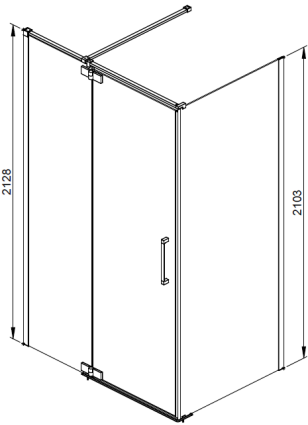

Planungsanleitung:

MODEL	A [mm]	B [mm]	C [mm]	D [mm]	E [mm]	X [mm]
ADANA-L-90	2100	865-885	865-885	183	715	675
ADANA-R-90	2100	865-885	865-885	183	715	675
ADANA-L-100	2100	965-985	965-985	283	715	675
ADANA-R-100	2100	965-985	965-985	283	715	675
ADANA-L-75x150	2100	1465-1485	715-735	783	715	675
ADANA-R-75x150	2100	1465-1485	715-735	783	715	675
ADANA-L-75x160	2100	1565-1585	715-735	883	715	675
ADANA-R-75x160	2100	1565-1585	715-735	883	715	675
ADANA-L-75x170	2100	1665-1685	715-735	983	715	675
ADANA-R-75x170	2100	1665-1685	715-735	983	715	675
ADANA-L-80x100	2100	965-985	765-785	283	715	675
ADANA-R-80x100	2100	965-985	765-785	283	715	675
ADANA-L-80x120	2100	1165-1185	765-785	483	715	675
ADANA-R-80x120	2100	1165-1185	765-785	483	715	675
ADANA-L-80x130	2100	1265-1285	765-785	583	715	675
ADANA-R-80x130	2100	1265-1285	765-785	583	715	675
ADANA-L-80x140	2100	1365-1385	765-785	683	715	675
ADANA-R-80x140	2100	1365-1385	765-785	683	715	675
ADANA-L-80x150	2100	1465-1485	765-785	783	715	675
ADANA-R-80x150	2100	1465-1485	765-785	783	715	675
ADANA-L-80x160	2100	1565-1585	765-785	883	715	675
ADANA-R-80x160	2100	1565-1585	765-785	883	715	675
ADANA-L-80x170	2100	1665-1685	765-785	983	715	675
ADANA-R-80x170	2100	1665-1685	765-785	983	715	675
ADANA-L-80x180	2100	1765-1785	765-785	1083	715	675
ADANA-R-80x180	2100	1765-1785	765-785	1083	715	675
ADANA-L-90x100	2100	965-985	865-885	283	715	675
ADANA-R-90x100	2100	965-985	865-885	283	715	675
ADANA-L-90x120	2100	1165-1185	865-885	483	715	675
ADANA-R-90x120	2100	1165-1185	865-885	483	715	675
ADANA-L-90x130	2100	1265-1285	865-885	582	715	675
ADANA-R-90x130	2100	1265-1285	865-885	582	715	675
ADANA-L-90x140	2100	1365-1385	865-885	682	715	675
ADANA-R-90x140	2100	1365-1385	865-885	682	715	675
ADANA-L-90x150	2100	1465-1485	865-885	782	715	675
ADANA-R-90x150	2100	1465-1485	865-885	782	715	675
ADANA-L-90x160	2100	1565-1585	865-885	882	715	675
ADANA-R-90x160	2100	1565-1585	865-885	882	715	675
ADANA-L-90x170	2100	1665-1685	865-885	982	715	675
ADANA-R-90x170	2100	1665-1685	865-885	982	715	675
ADANA-L-90x180	2100	1765-1785	865-885	1082	715	675
ADANA-R-90x180	2100	1765-1785	865-885	1082	715	675