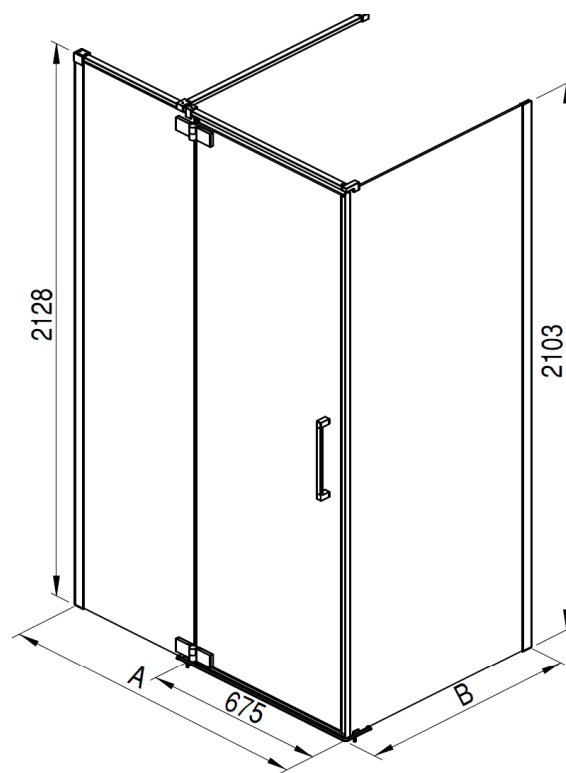

ECKVERSION

- Echtglas-Duschabtrennung (8 mm) mit EverClean-Beschichtung
- Wandprofile und Haltestange verchromt
- Verstellbereich:
Wandanschlussprofil +/- 10 mm

Artikelbeschreibung

Eine ADANA für jedes Badezimmer? Angesichts der vielen Größenvarianten ist das gut vorstellbar. Kleine und große Bäder, linke oder rechte Ecke, schlichter oder auffallender Wohnstil, die Duschatrennung ADANA fügt sich überall geschmeidig ein. Die Kabine wird durch eine Flügeltür an der Längsseite betreten. Die gesamte Kabine besteht aus hochwertigem, 8 mm dickem Echtglas mit EverClean-Beschichtung. Die Wandprofile sind wie der Griff in aktueller Edelstahl-Optik. Kombinieren Sie ADANA mit einer der vielen HOESCH-Duschwannen aus Acryl oder Mineralguss.