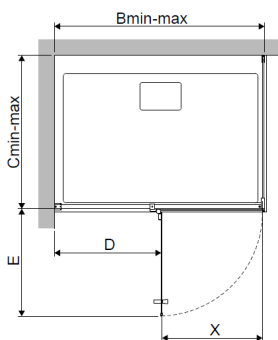

Planungsanleitung:

MODEL	A [mm]	B [mm]	C [mm]	D [mm]	E [mm]	X [mm]
ADANA-L-90	2100	865-885	865-885	183	715	675
ADANA-R-90	2100	865-885	865-885	183	715	675
ADANA-L-100	2100	965-985	965-985	283	715	675
ADANA-R-100	2100	965-985	965-985	283	715	675
ADANA-L-75x150	2100	1465-1485	715-735	783	715	675
ADANA-R-75x150	2100	1465-1485	715-735	783	715	675
ADANA-L-75x160	2100	1565-1585	715-735	883	715	675
ADANA-R-75x160	2100	1565-1585	715-735	883	715	675
ADANA-L-75x170	2100	1665-1685	715-735	983	715	675
ADANA-R-75x170	2100	1665-1685	715-735	983	715	675
ADANA-L-80x100	2100	965-985	765-785	283	715	675
ADANA-R-80x100	2100	965-985	765-785	283	715	675
ADANA-L-80x120	2100	1165-1185	765-785	483	715	675
ADANA-R-80x120	2100	1165-1185	765-785	483	715	675
ADANA-L-80x130	2100	1265-1285	765-785	583	715	675
ADANA-R-80x130	2100	1265-1285	765-785	583	715	675
ADANA-L-80x140	2100	1365-1385	765-785	683	715	675
ADANA-R-80x140	2100	1365-1385	765-785	683	715	675
ADANA-L-80x150	2100	1465-1485	765-785	783	715	675
ADANA-R-80x150	2100	1465-1485	765-785	783	715	675
ADANA-L-80x160	2100	1565-1585	765-785	883	715	675
ADANA-R-80x160	2100	1565-1585	765-785	883	715	675
ADANA-L-80x170	2100	1665-1685	765-785	983	715	675
ADANA-R-80x170	2100	1665-1685	765-785	983	715	675
ADANA-L-80x180	2100	1765-1785	765-785	1083	715	675
ADANA-R-80x180	2100	1765-1785	765-785	1083	715	675
ADANA-L-90x100	2100	965-985	865-885	283	715	675
ADANA-R-90x100	2100	965-985	865-885	283	715	675
ADANA-L-90x120	2100	1165-1185	865-885	483	715	675
ADANA-R-90x120	2100	1165-1185	865-885	483	715	675
ADANA-L-90x130	2100	1265-1285	865-885	582	715	675
ADANA-R-90x130	2100	1265-1285	865-885	582	715	675
ADANA-L-90x140	2100	1365-1385	865-885	682	715	675
ADANA-R-90x140	2100	1365-1385	865-885	682	715	675
ADANA-L-90x150	2100	1465-1485	865-885	782	715	675
ADANA-R-90x150	2100	1465-1485	865-885	782	715	675
ADANA-L-90x160	2100	1565-1585	865-885	882	715	675
ADANA-R-90x160	2100	1565-1585	865-885	882	715	675
ADANA-L-90x170	2100	1665-1685	865-885	982	715	675
ADANA-R-90x170	2100	1665-1685	865-885	982	715	675
ADANA-L-90x180	2100	1765-1785	865-885	1082	715	675
ADANA-R-90x180	2100	1765-1785	865-885	1082	715	675