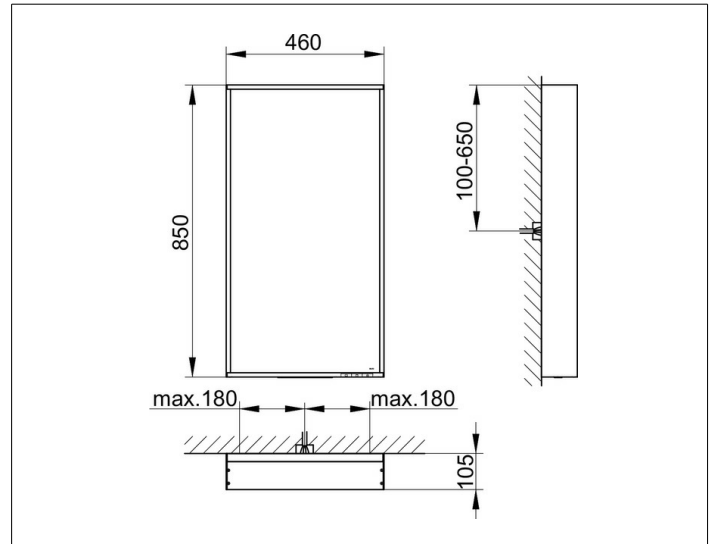

X-Line
3329630100 Lichtspiegel

PRODUKT

ZEICHNUNG

EEK: C , 25 kWh/1000h

OBERFLÄCHE

weiß

ABMESSUNG

460 x 850 x 105 mm