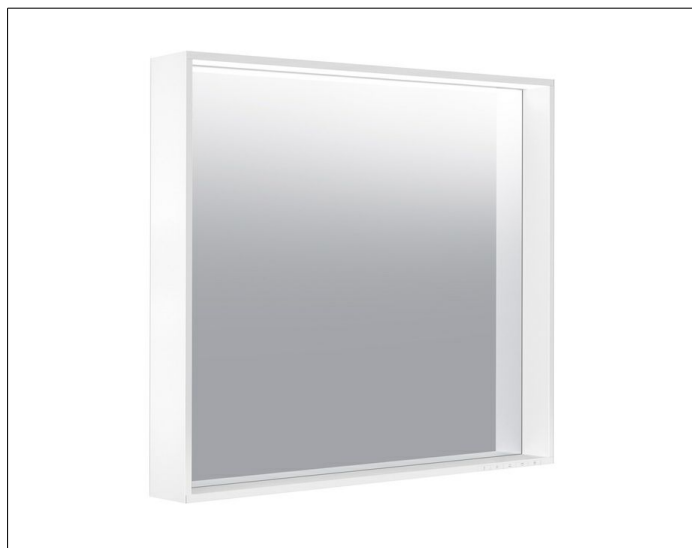

X-Line

33297972500 Lichtspiegel

PRODUKT

ZEICHNUNG

OBERFLÄCHE

vulkanit

ABMESSUNG

800 x 700 x 105 mm