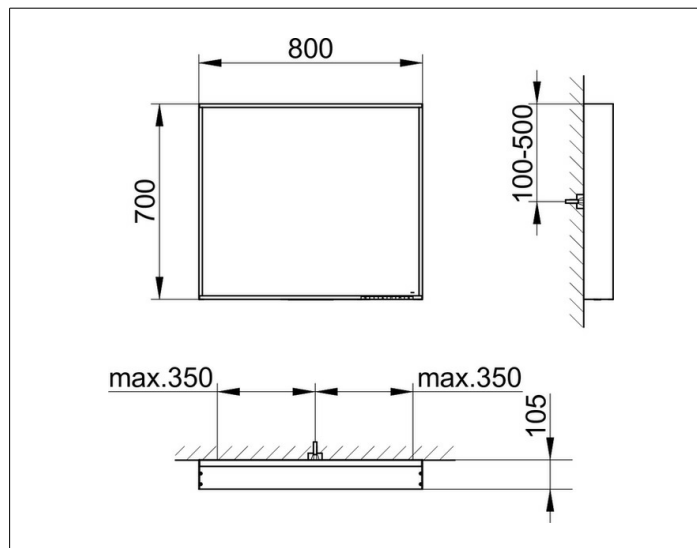

X-Line

33297972500 Lichtspiegel

PRODUKT

ZEICHNUNG

OBERFLÄCHE

vulkanit

ABMESSUNG

800 x 700 x 105 mm