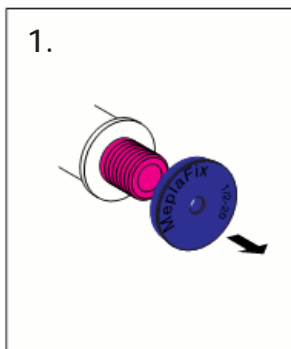

Geberit Montage

MeplaFix

Die Adaptermutter darf nur für Artikel mit der blauen MeplaFix Schutzkappe verwendet werden!
 Utiliser l'écrou de l'adaptateur uniquement pour les articles munis du couvercle de protection MeplaFix bleu!
 Il dado adattatore deve essere utilizzato esclusivamente per articoli con la cappa di protezione MeplaFix blu!
 De adaptermoer mag alleen worden gebruikt voor artikelen met de blauwe MeplaFix beschermkap!
 Adaptermøtrikken må kun anvendes til artikler med blå MeplaFix hætte!
 The adapter nut may only be used for articles with the blue MeplaFix protective cap!