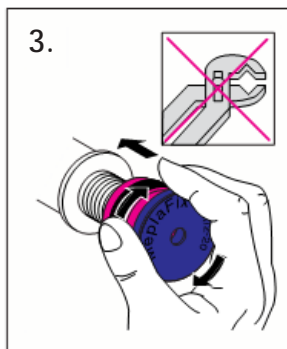

Geberit Montage

MeplaFix

Die Adaptermutter darf nur für Artikel mit der blauen MeplaFix Schutzkappe verwendet werden!
 Utiliser l'écrou de l'adaptateur uniquement pour les articles munis du couvercle de protection MeplaFix bleu!
 Il dado adattatore deve essere utilizzato esclusivamente per articoli con la cappa di protezione MeplaFix blu!
 De adaptermoer mag alleen worden gebruikt voor artikelen met de blauwe MeplaFix beschermkap!
 Adaptermøtrikken må kun anvendes til artikler med blå MeplaFix hætte!
 The adapter nut may only be used for articles with the blue MeplaFix protective cap!