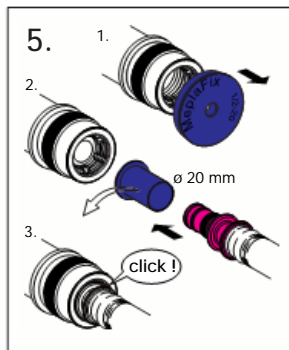

Geberit Montage

MeplaFix

Die Adaptermutter darf nur für Artikel mit der blauen MeplaFix Schutzkappe verwendet werden!
 Utiliser l'écrou de l'adaptateur uniquement pour les articles munis du couvercle de protection MeplaFix bleu!
 Il dado adattatore deve essere utilizzato esclusivamente per articoli con la cappa di protezione MeplaFix blu!
 De adaptermoer mag alleen worden gebruikt voor artikelen met de blauwe MeplaFix beschermkap!
 Adaptermøtrikken må kun anvendes til artikler med blå MeplaFix hætte!
 The adapter nut may only be used for articles with the blue MeplaFix protective cap!