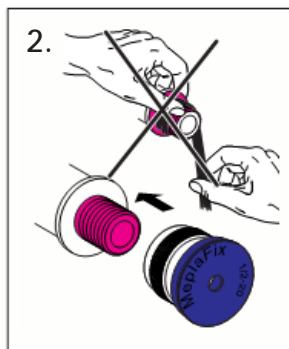

Geberit Montage

MeplaFix

Die Adaptermutter darf nur für Artikel mit der blauen MeplaFix Schutzkappe verwendet werden!
 Utiliser l'écrou de l'adaptateur uniquement pour les articles munis du couvercle de protection MeplaFix bleu!
 Il dado adattatore deve essere utilizzato esclusivamente per articoli con la cappa di protezione MeplaFix blu!
 De adaptermoer mag alleen worden gebruikt voor artikelen met de blauwe MeplaFix beschermkap!
 Adaptermøtrikken må kun anvendes til artikler med blå MeplaFix hætte!
 The adapter nut may only be used for articles with the blue MeplaFix protective cap!