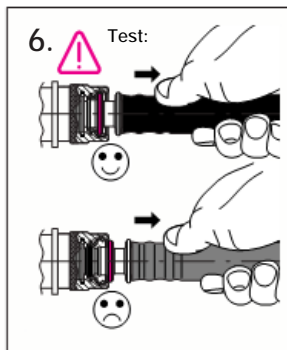

Geberit Montage

MeplaFix

Die Adaptermutter darf nur für Artikel mit der blauen MeplaFix Schutzkappe verwendet werden!
 Utiliser l'écrou de l'adaptateur uniquement pour les articles munis du couvercle de protection MeplaFix bleu!
 Il dado adattatore deve essere utilizzato esclusivamente per articoli con la cappa di protezione MeplaFix blu!
 De adaptermoer mag alleen worden gebruikt voor artikelen met de blauwe MeplaFix beschermkap!
 Adaptermøtrikken må kun anvendes til artikler med blå MeplaFix hætte!
 The adapter nut may only be used for articles with the blue MeplaFix protective cap!