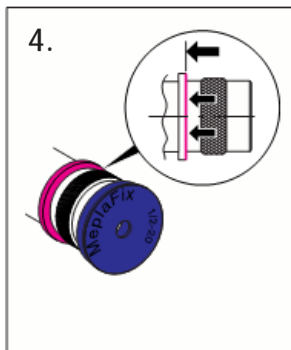

Geberit Montage

MeplaFix

Die Adaptermutter darf nur für Artikel mit der blauen MeplaFix Schutzkappe verwendet werden!
 Utiliser l'écrou de l'adaptateur uniquement pour les articles munis du couvercle de protection MeplaFix bleu!
 Il dado adattatore deve essere utilizzato esclusivamente per articoli con la cappa di protezione MeplaFix blu!
 De adaptermoer mag alleen worden gebruikt voor artikelen met de blauwe MeplaFix beschermkap!
 Adaptermøtrikken må kun anvendes til artikler med blå MeplaFix hætte!
 The adapter nut may only be used for articles with the blue MeplaFix protective cap!