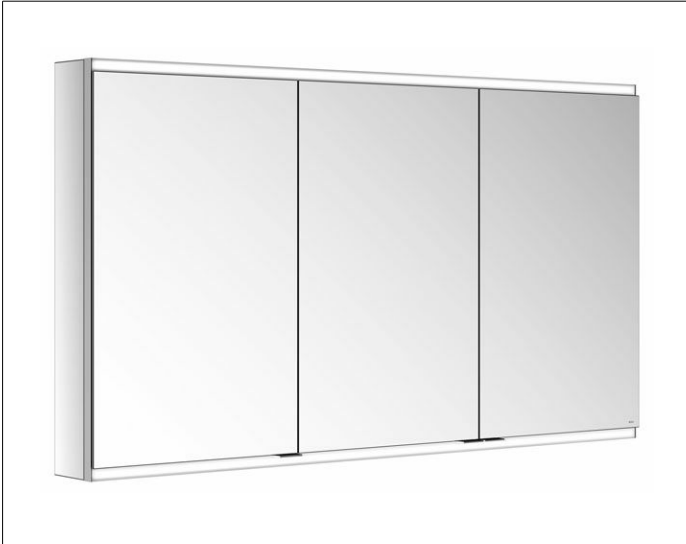

Royal Modular 2.0  
800321130000200 Spiegelschrank

**PRODUKT**

**ZEICHNUNG**

EEK: C ,

**OBERFLÄCHE**

silber-eloxiert

**ABMESSUNG**

1300 x 700 x 120 mm