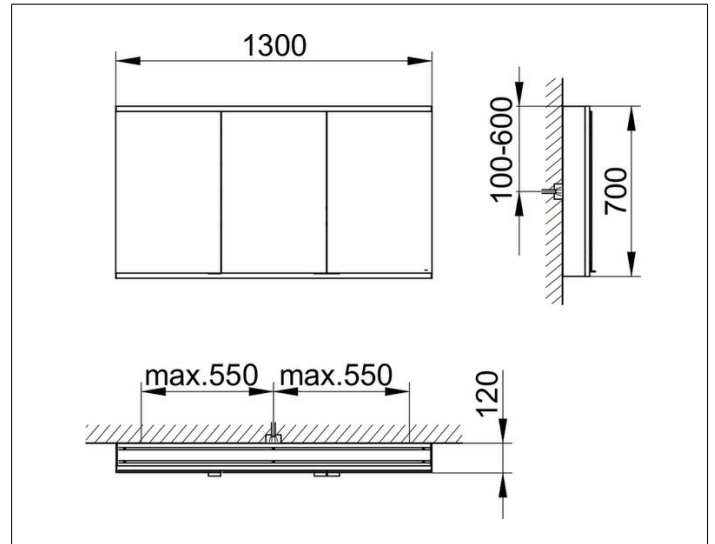

Royal Modular 2.0  
800321130000200 Spiegelschrank

**PRODUKT**

**ZEICHNUNG**

EEK: C ,

**OBERFLÄCHE**

silber-eloxiert

**ABMESSUNG**

1300 x 700 x 120 mm