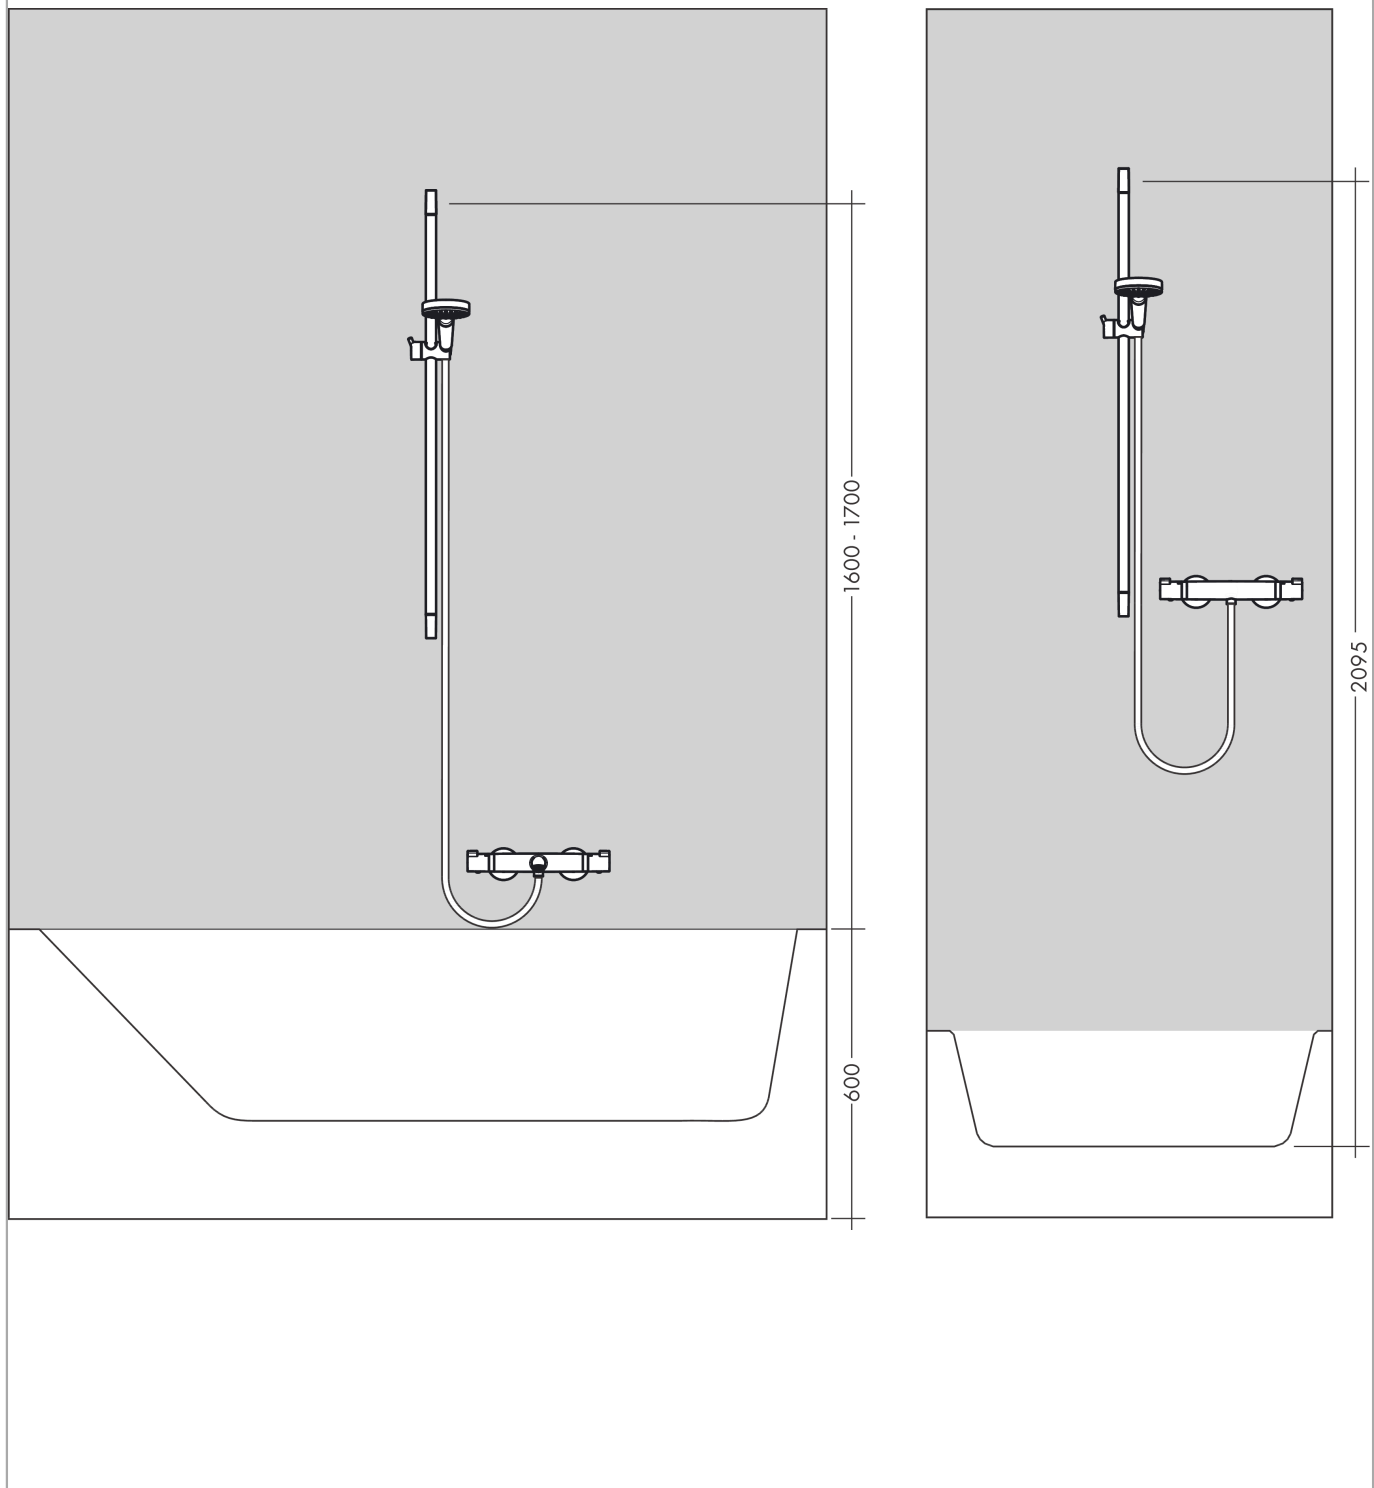

##### Merkmale

- besteht aus: Brausestange, Brauseschlauch, Handbrausehalterung
- brauseseitiger Drehwirbel gegen lästiges Verdrehen des Brauseschlauches
- Gesamtlänge Brausestange: 1008 mm
- Brausestangendurchmesser: 22 mm
- Profil Brausestange: rund
- Bohrabstand: 915 mm
- Handbrausehalterung aus Metall
- Handbrausehalterung mit Arretierung
- Handbrausehalterung stufenlos verstellbar
- Neigungswinkelverstellung über Raster
- Wandstützen aus Kunststoff

#### Produktabbildung

#### Maßzeichnung

**Unica**  
**Brausestange S Puro 90 cm mit Isiflex Brauseschlauch 160 cm**  
 Oberfläche: **Brushed Bronze** Artikelnummer: **28631140**

Einbaubeispiel

**Unica**  
**Brausestange S Puro 90 cm mit Isiflex Brauseschlauch 160 cm**  
 Oberfläche: **Brushed Bronze** Artikelnummer: **28631140**

Explosionszeichnung

Baujahr: >07/19

**Unica**

**Brausestange S Puro 90 cm mit Isiflex Brauseschlauch 160 cm**

Oberfläche: **Brushed Bronze** Artikelnummer: **28631140**

**Ersatzteilliste**

Baujahr: >07/19

Pos.	Beschreibung	Artikelnummer	PG	VE
1	Abdeckung	97709140	59	1
2	Schieber kompl.	97651140	63	1
3	Fliesenausgleichsscheibe 7 mm	97450000	98	1
4	Wandstütze	96275000	3	1
5	Befestigungsteile	96179000	4	1
6	Brauseschlauch Isiflex'B 1,60 m	28276140	98	1