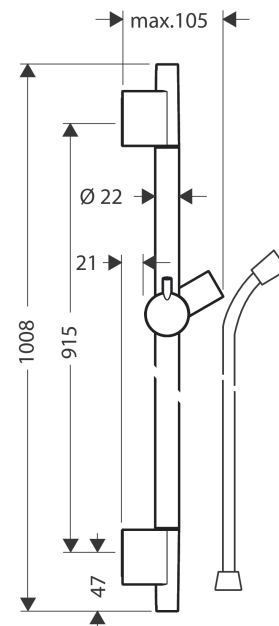

### Brausestange S Puro 90 cm mit Isiflex Brauseschlauch 160 cm

Oberfläche: **Brushed Bronze** Artikelnummer: **28631140**

##### Merkmale

- besteht aus: Brausestange, Brauseschlauch, Handbrausehalterung
- brauseseitiger Drehwirbel gegen lästiges Verdrehen des Brauseschlauches
- Gesamtlänge Brausestange: 1008 mm
- Brausestangendurchmesser: 22 mm
- Profil Brausestange: rund
- Bohrabstand: 915 mm
- Handbrausehalterung aus Metall
- Handbrausehalterung mit Arretierung
- Handbrausehalterung stufenlos verstellbar
- Neigungswinkelverstellung über Raster
- Wandstützen aus Kunststoff

#### Maßzeichnung

**Unica**  
**Brausestange S Puro 90 cm mit Isiflex Brauseschlauch 160 cm**  
 Oberfläche: **Brushed Bronze** Artikelnummer: **28631140**

Einbaubeispiel

**Unica**  
**Brausestange S Puro 90 cm mit Isiflex Brauseschlauch 160 cm**  
 Oberfläche: **Brushed Bronze** Artikelnummer: **28631140**

Explosionszeichnung

Baujahr: >07/19

**Unica**

**Brausestange S Puro 90 cm mit Isiflex Brauseschlauch 160 cm**

Oberfläche: **Brushed Bronze** Artikelnummer: **28631140**

**Ersatzteilliste**

Baujahr: >07/19

Pos.	Beschreibung	Artikelnummer	PG	VE
1	Abdeckung	97709140	59	1
2	Schieber kompl.	97651140	63	1
3	Fliesenausgleichsscheibe 7 mm	97450000	98	1
4	Wandstütze	96275000	3	1
5	Befestigungsteile	96179000	4	1
6	Brauseschlauch Isiflex'B 1,60 m	28276140	98	1