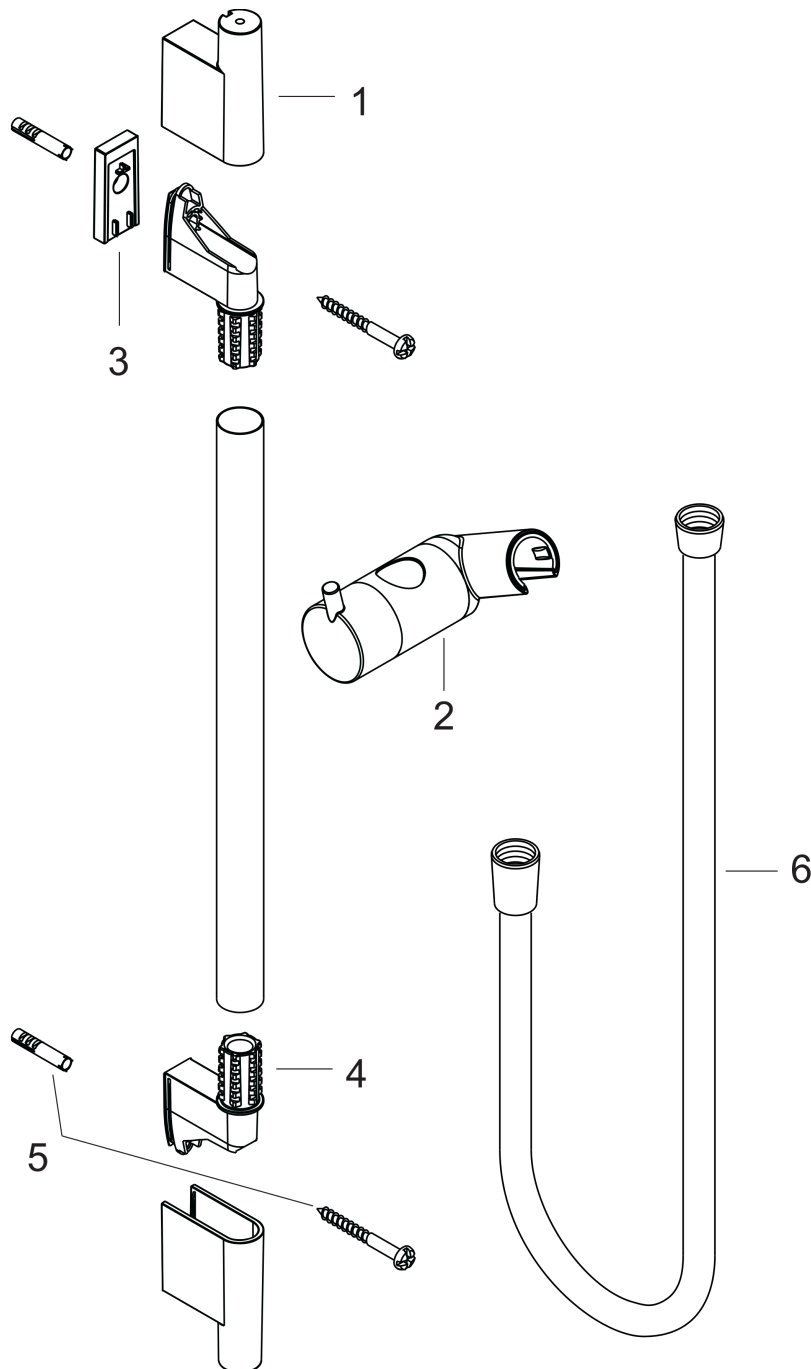

##### Merkmale

- besteht aus: Brausestange, Brauseschlauch, Handbrausehalterung
- brauseseitiger Drehwirbel gegen lästiges Verdrehen des Brauseschlauches
- Gesamtlänge Brausestange: 1008 mm
- Brausestangendurchmesser: 22 mm
- Profil Brausestange: rund
- Bohrabstand: 915 mm
- Handbrausehalterung aus Metall
- Handbrausehalterung mit Arretierung
- Handbrausehalterung stufenlos verstellbar
- Neigungswinkelverstellung über Raster
- Wandstützen aus Kunststoff

#### Produktabbildung

#### Maßzeichnung

**Unica**  
**Brausestange S Puro 90 cm mit Isiflex Brauseschlauch 160 cm**  
 Oberfläche: **Brushed Bronze** Artikelnummer: **28631140**

Einbaubeispiel

**Unica**  
**Brausestange S Puro 90 cm mit Isiflex Brauseschlauch 160 cm**  
 Oberfläche: **Brushed Bronze** Artikelnummer: **28631140**

Explosionszeichnung

Baujahr: >07/19

**Unica**

**Brausestange S Puro 90 cm mit Isiflex Brauseschlauch 160 cm**

Oberfläche: **Brushed Bronze** Artikelnummer: **28631140**

**Ersatzteilliste**

Baujahr: >07/19

Pos.	Beschreibung	Artikelnummer	PG	VE
1	Abdeckung	97709140	59	1
2	Schieber kompl.	97651140	63	1
3	Fliesenausgleichsscheibe 7 mm	97450000	98	1
4	Wandstütze	96275000	3	1
5	Befestigungsteile	96179000	4	1
6	Brauseschlauch Isiflex'B 1,60 m	28276140	98	1