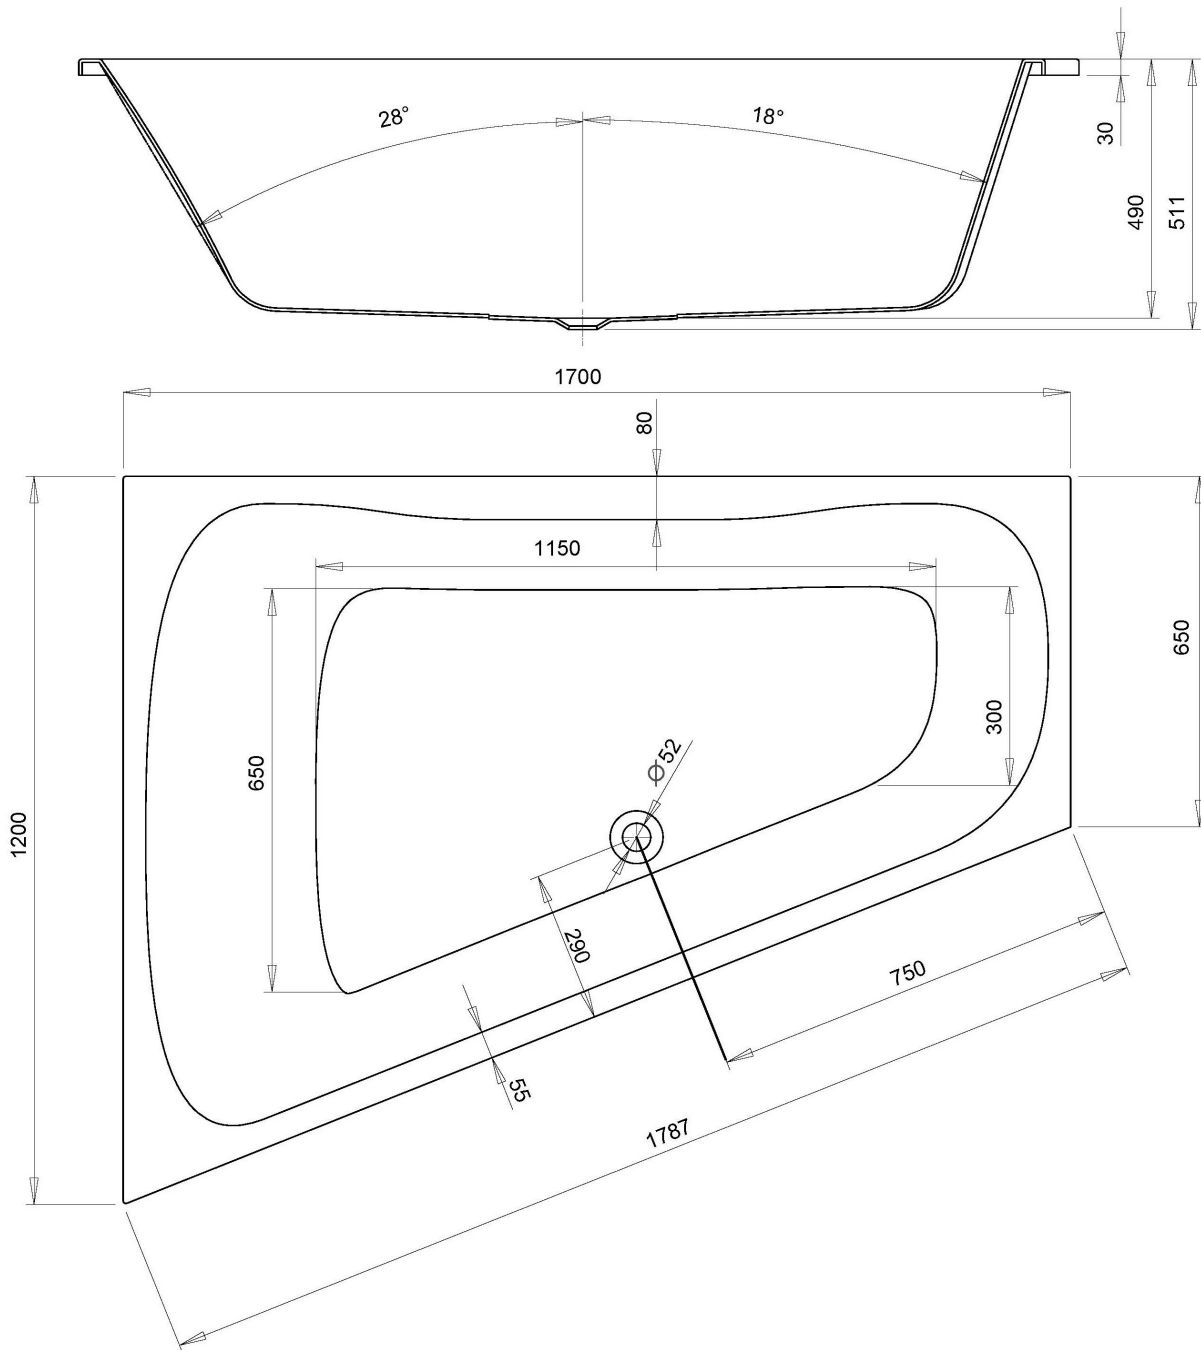

FORMAT DESIGN

FORMAT Design Trapezwanne links 1700x1200x650

Art.-Nr.1348

Alle Maßangaben in mm. Technische Änderungen vorbehalten

Artikelbeschreibung:

Platz, Genuss und Selbstentfaltung. Komfort, der überzeugt. Komfortable Innenräume, angenehme Wannentiefen, ergonomische Rückenschrägen und ein Mittelablauf machen das gemeinsame Bad zum wahren Vergnügen. Entspannung genießen Sie dagegen durch die ergonomischen Rückenschrägen und die große Bodenlänge.

Material Eigenschaften:

Das Material Acryl zeichnet sich durch rutschhemmende Eigenschaften aus, die einen sicheren Gebrauch ermöglichen. Produkte aus Sanitäracryl besitzen eine sehr glatte und dadurch leicht zu reinigende Oberfläche. Das Acryl ist durchgefärbt, damit bei der Verwendung entstehende Kratzer einfach wegpoliert werden können. FORMAT-Produkte behalten daher jahrelang ein makelloses Aussehen. Aufgrund seiner physikalischen Eigenschaften eignet sich Acryl als guter Wärmespeicher. Es garantiert auch bei längerem Aufenthalt in der Badewanne immer die optimale Temperatur.

Montagehilfe: