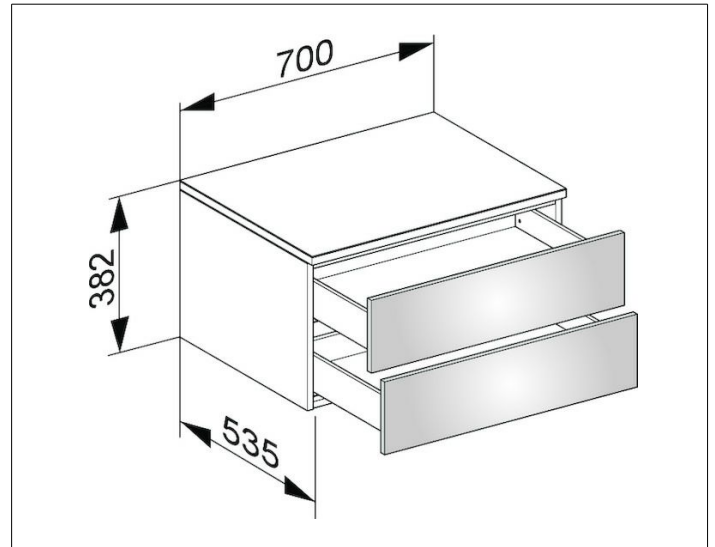

Edition 400

31742150000 Sideboard

PRODUKT

ZEICHNUNG

OBERFLÄCHE

anthrazit/Glas anthrazit satiniert

ABMESSUNG

700 x 382 x 535 mm