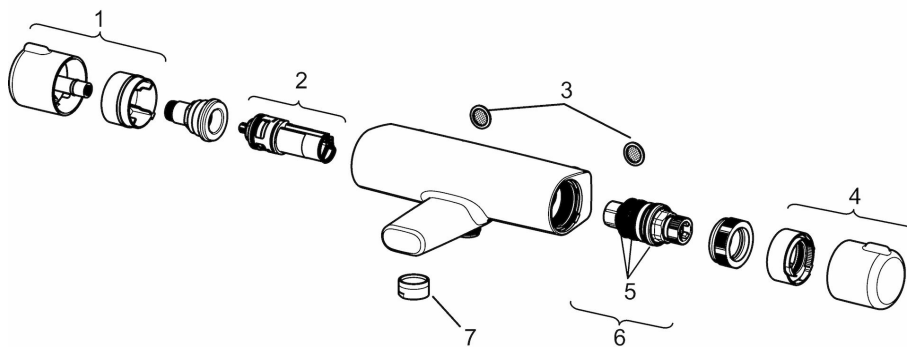

EAN: 4057304010125
static.hansa.com/45510080

- Badezimmer
- Chrom

- Temperaturbegrenzer, Heißwassersperre einstellbar (im Lieferumfang enthalten)
- \varnothing 4.0 Steuerpatrone mit keramischen Dichtscheiben zur Wassermengen- und Temperatureinstellung

Technische Daten

Technische Eigenschaften

| | |
|--------------------|------------|
| DN-Größe (Nennmaß) | DN15 |
| Arbeitsdruck | 0.5-10 bar |

Vorschriften

| | |
|-------------|--------|
| EN Standard | EN 817 |
|-------------|--------|

Zulassungen und Deklarationen

| | |
|------|---------------------------|
| DVGW | DW-6509CT0298 |
| ABP | PA-IX 7338/II0B |
| ACS | ACC 18 LY 441_Micra_Unita |

Ersatzteile

SP58162171

| | Name | Art.-Nr. |
|------|----------------------------|----------|
| 1 | Mengen-Einstell-Griff | 59914397 |
| 2 | Umsteller/Kartusche | 59914116 |
| 3 | Schmutzfilter, G3/4 | 59911076 |
| 4 | Temperatureinstellgriff | 59914396 |
| 5 | O-Ringsatz | 59914113 |
| 6 | Thermostatkartusche, 3,4 | 59914114 |
| 7 | Luftsprudler, M24x1 D | 59911829 |
| N.I. | Gegenmutter, M36x1,5, SW38 | 59914319 |
| N.I. | S-Anschluss, G3/4xG1/2 | 59904793 |
| N.I. | Kombinator | 59914472 |

SP45052283

| | Name | Art.-Nr. |
|------|-------------------------------------|----------|
| 01 | Hebel | 59914453 |
| 02 | Abdeckkappe | 59914478 |
| 03 | Gegenmutter, M42x1,5, SW 38 | 59914128 |
| 04 | Kartusche, 4.0 Classic | 59914129 |
| 05 | Befestigungsschraube, M8x1, L=130 | 59914474 |
| 06 | Befestigungssatz | 59914475 |
| 07 | Luftsprudler, M24x1, 6 l/min | 59914476 |
| 08 | Bodendichtung | 59914591 |
| 09 | Anschlussnippel Ausgelaufen | 59914133 |
| N.I. | Anschlußschlauch, L=375, G3/8-M10x1 | 59914188 |
| N.I. | Ablaufgarnitur, (2019-) | 59914764 |