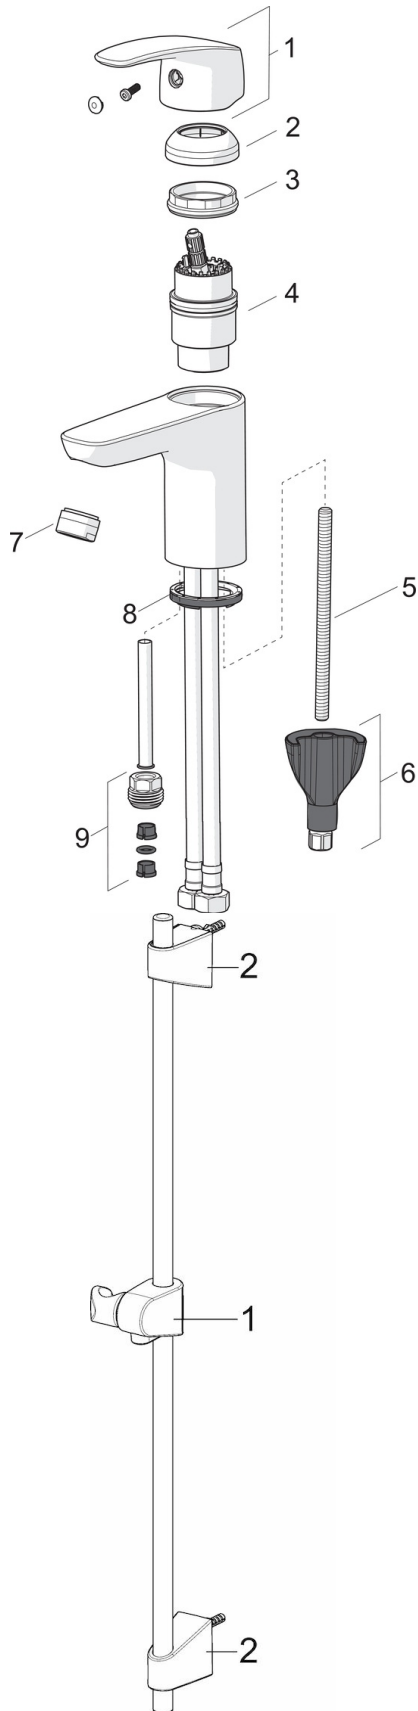

EAN: 4057304010125
static.hansa.com/45510080

- Badezimmer
- Chrom

- Temperaturbegrenzer, Heißwassersperre einstellbar (im Lieferumfang enthalten)
- \varnothing 4.0 Steuerpatrone mit keramischen Dichtscheiben zur Wassermengen- und Temperatureinstellung

Technische Daten

Technische Eigenschaften

| | |
|--------------------|------------|
| DN-Größe (Nennmaß) | DN15 |
| Arbeitsdruck | 0.5-10 bar |

Vorschriften

| | |
|-------------|--------|
| EN Standard | EN 817 |
|-------------|--------|

Zulassungen und Deklarationen

| | |
|------|---------------------------|
| DVGW | DW-6509CT0298 |
| ABP | PA-IX 7338/II0B |
| ACS | ACC 18 LY 441_Micra_Unita |

Ersatzteile

SP58162171

| | Name | Art.-Nr. |
|------|----------------------------|----------|
| 1 | Mengen-Einstell-Griff | 59914397 |
| 2 | Umsteller/Kartusche | 59914116 |
| 3 | Schmutzfilter, G3/4 | 59911076 |
| 4 | Temperatureinstellgriff | 59914396 |
| 5 | O-Ringsatz | 59914113 |
| 6 | Thermostatkartusche, 3,4 | 59914114 |
| 7 | Luftsprudler, M24x1 D | 59911829 |
| N.I. | Gegenmutter, M36x1,5, SW38 | 59914319 |
| N.I. | S-Anschluss, G3/4xG1/2 | 59904793 |
| N.I. | Kombinator | 59914472 |

SP45052283

| | Name | Art.-Nr. |
|------|-------------------------------------|----------|
| 01 | Hebel | 59914453 |
| 02 | Abdeckkappe | 59914478 |
| 03 | Gegenmutter, M42x1,5, SW 38 | 59914128 |
| 04 | Kartusche, 4.0 Classic | 59914129 |
| 05 | Befestigungsschraube, M8x1, L=130 | 59914474 |
| 06 | Befestigungssatz | 59914475 |
| 07 | Luftsprudler, M24x1, 6 l/min | 59914476 |
| 08 | Bodendichtung | 59914591 |
| 09 | Anschlussnippel Ausgelaufen | 59914133 |
| N.I. | Anschlußschlauch, L=375, G3/8-M10x1 | 59914188 |
| N.I. | Ablaufgarnitur, (2019-) | 59914764 |