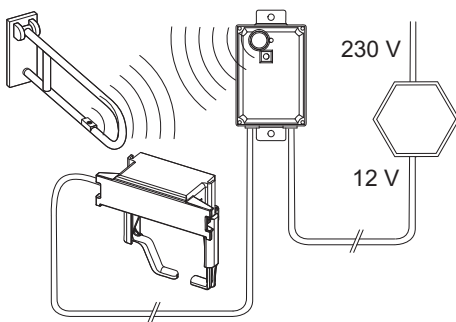

TECEplanus WC-Fernausslösung Funk für Stützklappgriffe, 12 V-Netz

Artikelnummer: 9240355

LE 1: 1 St.

Beschreibung:

Für barrierefreies Bauen, zur Fernauslösung von TECE-Spülkästen über Funkschalter im Stützgriff. Passend für alle TECE-Spülkästen mit Betätigung von vorne und Betätigungshöhe von ca. 1 m. Zusätzliche manuelle Spülauslösung über die Betätigungsplatte möglich (nicht im Lieferumfang enthalten).

Passend für Stützgriffe mit Funkauslösung:

- HEWI Serie LifeSystem Stützgriffe 802.50., mit Aufrüstsatz HEWI 802.50.060R (rechts) oder HEWI 802.50.060L (links)
- HEWI Serie 801 Stützgriffe 801.50., mit Aufrüstsatz HEWI 801.50.060
- HEWI Serie 805 Stützgriffe 805.50., mit Aufrüstsatz HEWI 801.50.060
- KEUCO Plan Care 34903 und 34905 mit Funkauslösung

Bestehend aus:

- einstellbare Vollspülmenge 4,5/6/7,5 oder 9 Liter
- Stromversorgung über externen Trafo 230/12 V (Trafo nicht im Lieferumfang enthalten).
- Auslösemotor

Bitte separat bestellen:

- Trafo TECEplanus 230/12 V – Best.-Nr. 9810003
- Anschlusskabel TECEplanus 12 V – Best.-Nr. 9810004
- Ein- oder Zweimengen-Betätigungsplatte

Vertriebsdaten:

Produktname: TECEplanus WC-Fernausslösung Funk für Stützklappgriffe, 12 V-Netz
 Warengruppe: 904
 Produktgruppe: 2009040030

Ersatzteile:

- | | | |
|---|---------|---|
| 1 | 9820459 | Funkelektronik Batterie und Netz (ab 09/2019) |
| 2 | 9820493 | Auslösemotor für TECE-Spülkästen |
| 3 | 9820094 | Netzanschlussadapter |