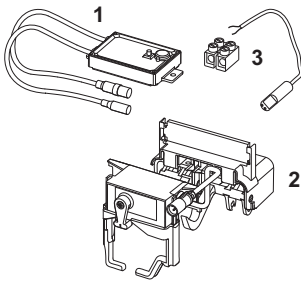

TECEplanus WC-Fernausslösung Funk für Stützklappgriffe, 12 V-Netz

Artikelnummer: 9240355

LE 1: 1 St.

Beschreibung:

Für barrierefreies Bauen, zur Fernauslösung von TECE-Spülkästen über Funkschalter im Stützgriff. Passend für alle TECE-Spülkästen mit Betätigung von vorne und Betätigungshöhe von ca. 1 m. Zusätzliche manuelle Spülauslösung über die Betätigungsplatte möglich (nicht im Lieferumfang enthalten).

Passend für Stützgriffe mit Funkauslösung:

- HEWI Serie LifeSystem Stützgriffe 802.50., mit Aufrüstsatz HEWI 802.50.060R (rechts) oder HEWI 802.50.060L (links)
- HEWI Serie 801 Stützgriffe 801.50., mit Aufrüstsatz HEWI 801.50.060
- HEWI Serie 805 Stützgriffe 805.50., mit Aufrüstsatz HEWI 801.50.060
- KEUCO Plan Care 34903 und 34905 mit Funkauslösung

Bestehend aus:

- einstellbare Vollspülmenge 4,5/6/7,5 oder 9 Liter
- Stromversorgung über externen Trafo 230/12 V (Trafo nicht im Lieferumfang enthalten).
- Auslösemotor

Bitte separat bestellen:

- Trafo TECEplanus 230/12 V – Best.-Nr. 9810003
- Anschlusskabel TECEplanus 12 V – Best.-Nr. 9810004
- Ein- oder Zweimengen-Betätigungsplatte

Vertriebsdaten:

Produktname: TECEplanus WC-Fernausslösung Funk für Stützklappgriffe, 12 V-Netz
 Warengruppe: 904
 Produktgruppe: 2009040030

Ersatzteile:

- | | | |
|---|---------|---|
| 1 | 9820459 | Funkelektronik Batterie und Netz (ab 09/2019) |
| 2 | 9820493 | Auslösemotor für TECE-Spülkästen |
| 3 | 9820094 | Netzanschlussadapter |