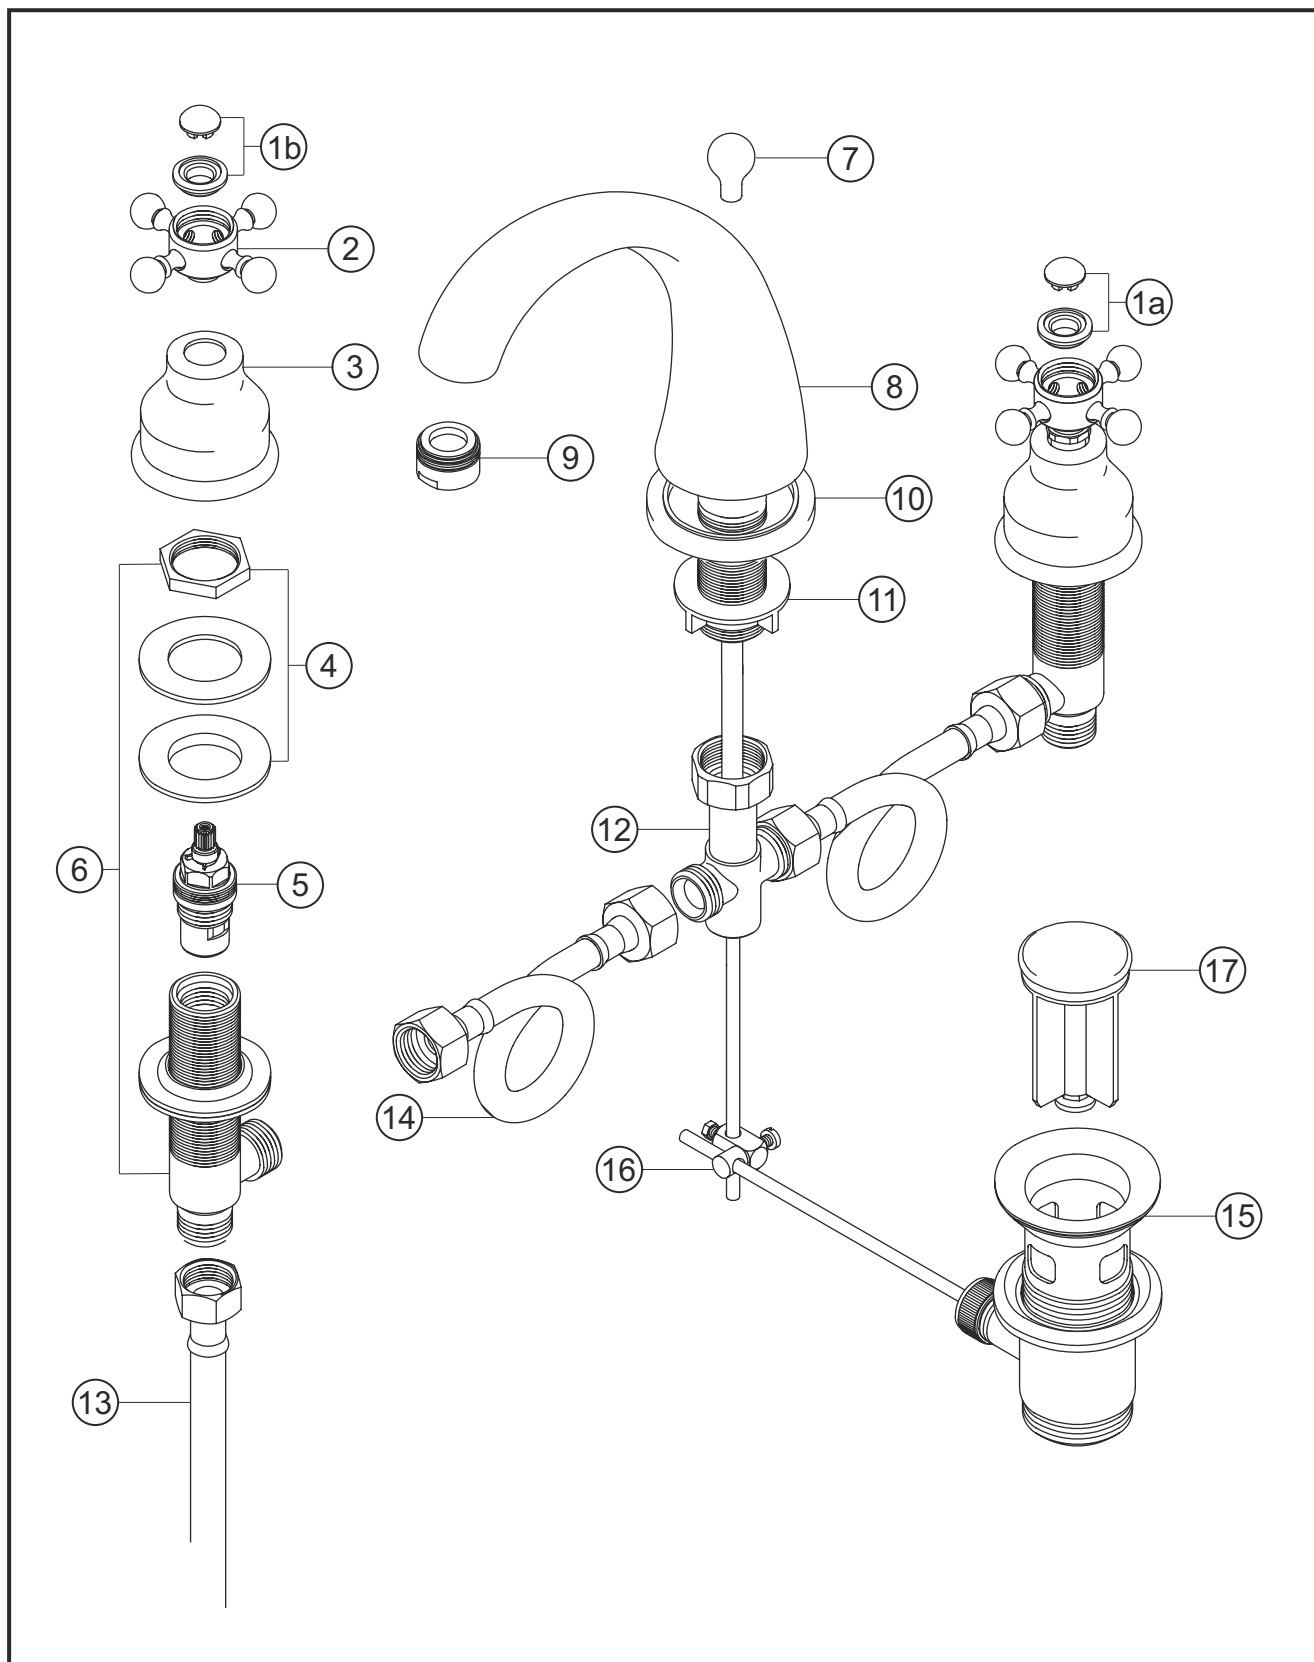

ANAIS

Waschtisch-Dreilochbatterie

chrom

32.412000.1.01

herzbach

ANAIS**Waschtisch-Dreilochbatterie**

chrom

32.412000.1.01**Ersatzteilliste**

Pos.	Beschreibung	Art.-Nr.	Preisgruppe	VE
1a	Plakette mit Mutter froid	80.135700.2.01	3	1
1b	Plakette mit Mutter chaud	80.135700.1.01	3	1
2	Griff komplett	80.126300.1.01	7	1
3	Schraubhülse	80.130300.1.01	5	1
4	Befestigungssatz	80.205500.1.09	3	1
5	Innenoberteil	80.150300.1.09	6	1
6	Seitenventil komplett	80.165100.1.09	10	1
7	Zugstange	80.100500.1.01	6	1
8	Auslauf komplett	80.010600.1.01	14	1
9	Pelator	80.055900.1.01	2	1
10	Zierring	80.260200.1.01	6	1
11	Befestigung	80.205555.2.09	3	1
12	Verteiler	80.175500.1.09	7	1
13	Flexibler Anschlussschlauch	80.038000.1.09	5	1
14	Flexibler Verbindungsschlauch	80.034700.1.09	5	1
15	Ablaufgarnitur	80.031800.1.01	6	1
16	Gelenk	80.060200.1.01	2	1
17	Ablaufstopfen	80.200800.1.01	4	1