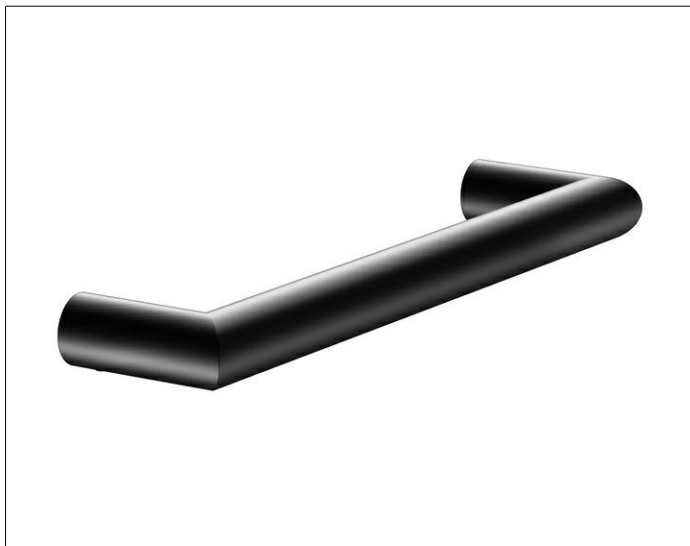

Collection Reva
1280737000 Haltegriff

PRODUKT

ZEICHNUNG

OBERFLÄCHE

schwarz matt

ABMESSUNG

328 mm