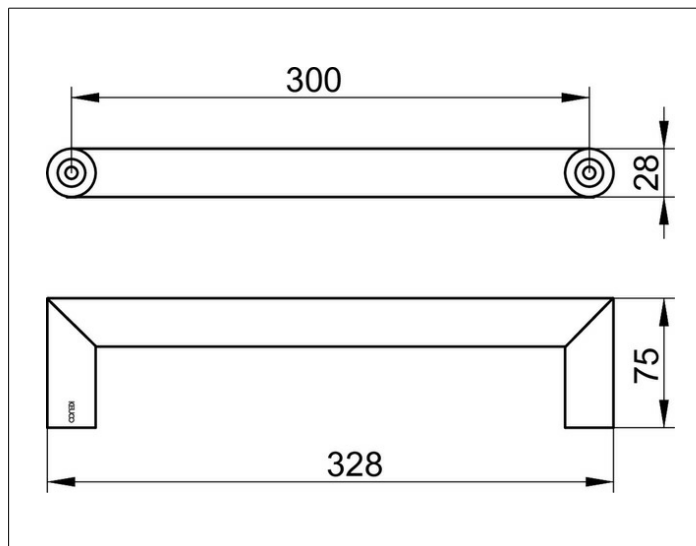

Collection Reva
1280737000 Haltegriff

PRODUKT

ZEICHNUNG

OBERFLÄCHE

schwarz matt

ABMESSUNG

328 mm