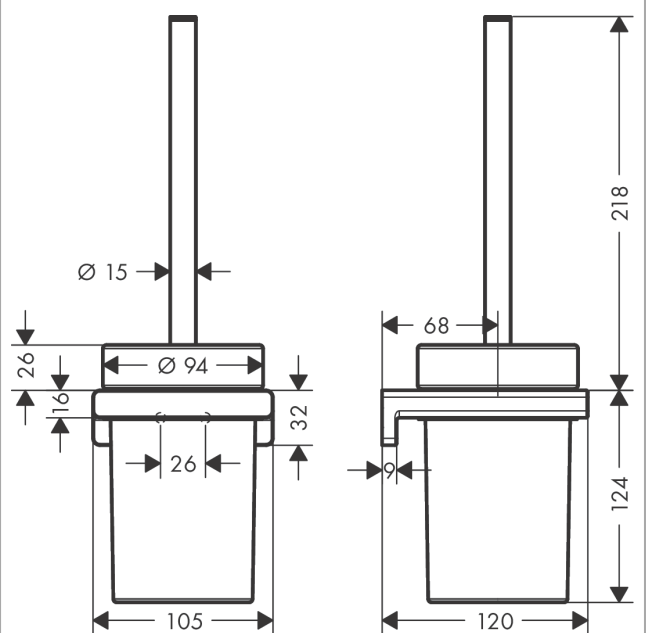

AddStoris

Toilettenbürstenhalter Wandmontage

Oberfläche: **Brushed Black Chrome** Artikelnummer: **41752340**

Beschreibung

Merkmale

- Wandmontage
- Material: Metall, Glas
- Material Einsatz: Mattglas
- mit herausnehmbarem Einsatz
- mit Befestigungsmaterial
- verdeckte Befestigung
- Bohrabstand: 26 mm
- Durchmesser Bohrloch: 6 mm

Artikeldetails

ST-Nr.	4251 368.496
TEAM-Nr.	537781.284
Preis exkl. MwSt.	86.80 CHF

Designpreise

reddot winner 2021

Produktabbildung

Maßzeichnung

AddStoris

Toilettenbürstenhalter Wandmontage

Oberfläche: **Brushed Black Chrome**

Artikelnummer: **41752340**

Explosionszeichnung

Baujahr: >04/21

AddStoris

Toilettenbürstenhalter Wandmontage

Oberfläche: **Brushed Black Chrome** Artikelnummer: **41752340**