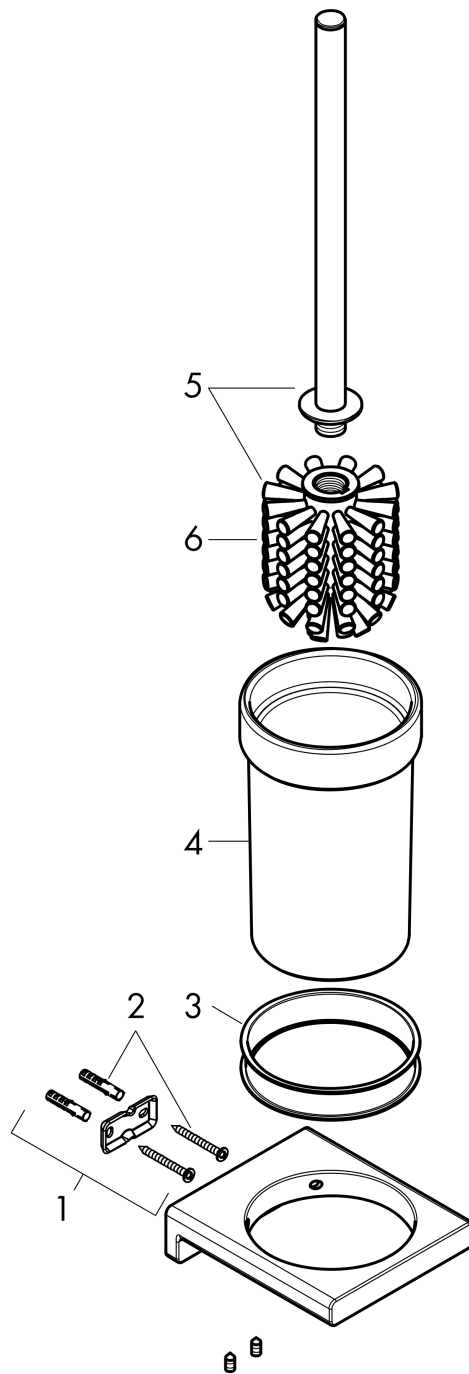

AddStoris

Toilettenbürstenhalter Wandmontage

Oberfläche: **Brushed Black Chrome** Artikelnummer: **41752340**

Beschreibung

Merkmale

- Wandmontage
- Material: Metall, Glas
- Material Einsatz: Mattglas
- mit herausnehmbarem Einsatz
- mit Befestigungsmaterial
- verdeckte Befestigung
- Bohrabstand: 26 mm
- Durchmesser Bohrloch: 6 mm

Artikeldetails

ST-Nr.	4251 368.496
TEAM-Nr.	537781.284
Preis exkl. MwSt.	86.80 CHF

Designpreise

reddot winner 2021

Produktabbildung

Maßzeichnung

AddStoris

Toilettenbürstenhalter Wandmontage

Oberfläche: **Brushed Black Chrome**

Artikelnummer: **41752340**

Explosionszeichnung

Baujahr: >04/21

AddStoris

Toilettenbürstenhalter Wandmontage

Oberfläche: **Brushed Black Chrome** Artikelnummer: **41752340**

Ersatzteilliste

Baujahr: >04/21

Pos.	Beschreibung	Artikelnummer	Preis	VE
1	Halteelement	94165000	8.65 CHF	1
2	Befestigungsteile	40915000	11.90 CHF	1
3	Kunststoffring	94204000	18.80 CHF	1
4	Glaseinsatz	94201000	23.05 CHF	1
5	Stiel mit Bürste	94171340	55.45 CHF	1
6	WC-Bürste schwarz Ø 75 mm	93822000	11.90 CHF	1