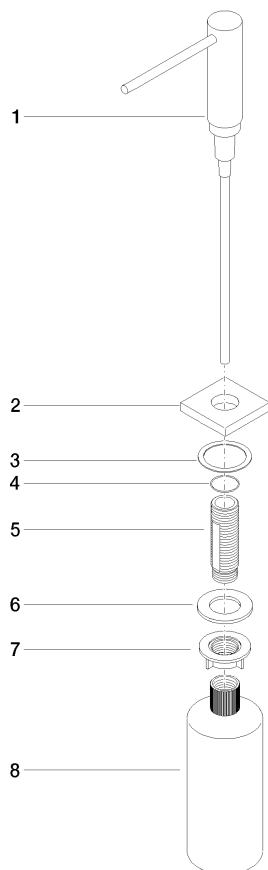

82 439 970 Produktversion ab 01.04.2025

- Ausladung 124 mm
- 500 ml Flaschenvolumen
- von oben befüllbar
- schwenkbarer Pumpenkopf
- Höhe 124 mm
- Bohrungsdurchmesser 25 mm
- Einzelrosette 55 x 55 mm

Passt zu LOT

	Chrom	82 439 970-00
	Platin gebürstet	82 439 970-06
	Platin	82 439 970-08
	Messing (23kt Gold)	82 439 970-09
	Dark Brass matt	82 439 970-16
	Dark Bronze matt	82 439 970-17
	Dark Chrome	82 439 970-19
	Messing gebürstet (23kt Gold)	82 439 970-28
	Bronze gebürstet	82 439 970-42
	Champagne gebürstet (22kt Gold)	82 439 970-46
	Champagne (22kt Gold)	82 439 970-47
	Cyprum	82 439 970-49
	Chrom gebürstet (Edelstahl-Look)	82 439 970-93
	Dark Platinum gebürstet	82 439 970-99

82 439 970 Produktversion ab 01.04.2025

mm [inches]

82 439 970 Produktversion ab 01.04.2025

Ersatzteile für die
anderen
Oberflächenvarianten
finden Sie hier: Platin
gebürstet

Ersatzteilstückliste

Nr.	Artikelnummer	Benennung	Verbaumenge	Lieferzeit
1	90 10 10 538 00-00	Spender Kopf kpl. Einbauvariante mit Rosette - Chrom	1,00	30
4	09 14 10 151 90	O-Ring 23 x 1 mm -	1,00	2
6	09 14 05 014 90	Dichtung NBR 70 48,0 x 27,0 x 3,0 mm -	1,00	2
8	90 10 10 603 00 90	Flasche für Einbau-Spender 500 ml -	1,00	2
5	08 10 10 527 90	Schaft Mit Druckbetätigung für zwei Verbraucher M24 x 1,25 x 99 mm -	1,00	2
3	08 10 10 624 90	Scheibe Ø 46,5 x 37 x 1 mm -	1,00	2
2	08 27 97 505-00	Rosette 55 x 55 x 9 mm - Chrom	1,00	10
7	08 10 10 517 90	Mutter Schaft-Spender 45 x 45 x 15 mm -	1,00	2