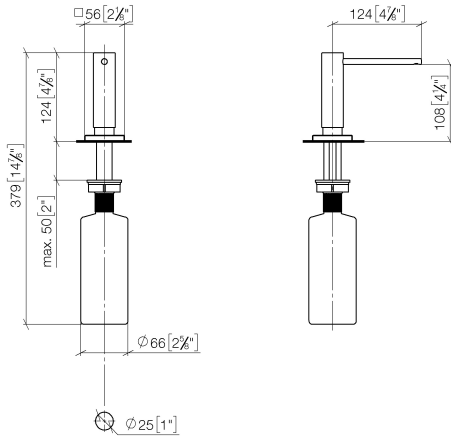

82 439 970 Produktversion ab 01.04.2025

- Ausladung 124 mm
- 500 ml Flaschenvolumen
- von oben befüllbar
- schwenkbarer Pumpenkopf
- Höhe 124 mm
- Bohrungsdurchmesser 25 mm
- Einzelrosette 55 x 55 mm

Passt zu LOT

82 439 970 Produktversion ab 01.04.2025

mm [inches]

82 439 970 Produktversion ab 01.04.2025

Ersatzteile für die
anderen
Oberflächenvarianten
finden Sie hier: Platin
gebürstet

Ersatzteilstückliste

Nr.	Artikelnummer	Benennung	Verbaumenge	Lieferzeit
1	90 10 10 538 00-00	Spender Kopf kpl. Einbauvariante mit Rosette - Chrom	1,00	30
4	09 14 10 151 90	O-Ring 23 x 1 mm -	1,00	2
6	09 14 05 014 90	Dichtung NBR 70 48,0 x 27,0 x 3,0 mm -	1,00	2
8	90 10 10 603 00 90	Flasche für Einbau-Spender 500 ml -	1,00	2
5	08 10 10 527 90	Schaft Mit Druckbetätigung für zwei Verbraucher M24 x 1,25 x 99 mm -	1,00	2
3	08 10 10 624 90	Scheibe Ø 46,5 x 37 x 1 mm -	1,00	2
2	08 27 97 505-00	Rosette 55 x 55 x 9 mm - Chrom	1,00	10
7	08 10 10 517 90	Mutter Schaft-Spender 45 x 45 x 15 mm -	1,00	2