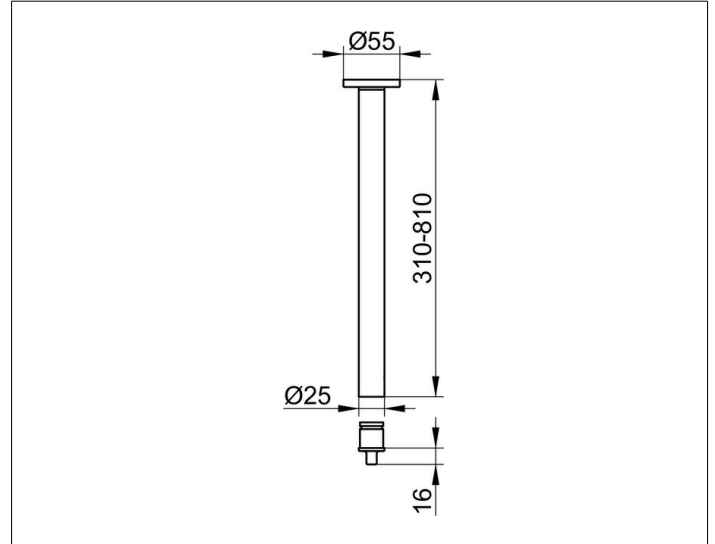

**Plan**

**14941010700 Deckenabhängung (Set)**

**PRODUKT**

**ZEICHNUNG**

**PRODUKTBESCHREIBUNG**

komplett, bestehend aus:  
 1 x Wandbefestigung  
 1 x Brausevorhangstange  
 1 x Verbindungsstück

**OBERFLÄCHE**

verchromt

**ABMESSUNG**

700 mm

**AUSSCHREIBUNGSTEXT**

KEUCO PLAN Deckenabhängung (Set) 14941010700  
 hochglanzverchromt, Durchmesser 25 mm  
 komplett bestehend aus:  
 1 x Wandbefestigung  
 1 x Brausevorhangstange 700 mm  
 1 x Verbindungsstück