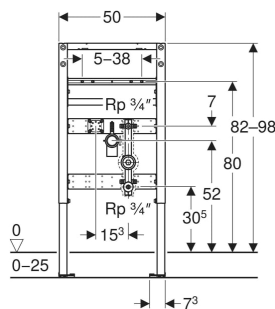

Geberit Duofix Element für Waschtisch, 82–98 cm, Standarmatur, mit einer Wasserzählerstrecke, UP-Kugelhahn und Anschluss-T-Stück

VERWENDUNGSZWECKE

- Für Metall- und Holzständerwände
- Für Geberit Duofix Systemwände
- Zum Einbau in teilhohe Vorwände
- Für Fußbodenaufbauten 0–25 cm
- Zur Montage von Waschtischen
- Für Standarmaturen
- Zum Einbau von Messkapseln mit Gewinde KOAX G 2"

- Bei Befestigungsabstand 18 oder 28 cm Gewindestangen tiefenverstellbar
- Befestigung für Anschlussbogen höhenverstellbar und schalldämmend
- Traverse Armatur höhen- und tiefenverstellbar
- Wasserzählerstrecken schalldämmend eingebaut
- Mit Wasserzählerstrecke aus Rotguss, Rp 3/4"
- Mit Anschluss-T-Stück Rp 1/2"
- Mit UP-Kugelhahn Rp 3/4"
- Oberteil austauschbar
- Dämmung aus EPP
- Schutzstopfen für einmalige Druckprüfung mit Kaltwasser bis maximal 15 bar / 1500 kPa

TECHNISCHE DATEN

Werkstoff	Stahl
Höhenverstellbar	Ja

LIEFERUMFANG

- Anschlussbogen aus PE-HD, \varnothing 50 mm
- Dichtung \varnothing 44 / 32 mm
- Befestigungs- und Schutzmaterial

ZUBEHÖR

- Geberit Set Betätigungsgriff für UP-Kugelhahn
- Geberit Duofix Set Wandanker für Einzelmontage
- Geberit Duofix Set Wandanker für Einzel- und Systemmontage
- Geberit Duofix Set Wandanker für Einzelmontage, Ecklösung
- Geberit Duofix Set Wandankerverlängerungen
- Geberit Duofix Systemwinkel
- Geberit Duofix Set Fußbefestigung an Rückwand
- Geberit Duofix Set Fußverlängerungen Länge 20 cm
- Geberit Duofix Befestigung für Waschtische mit Befestigungsabstand 38–58 cm
- Geberit Schallschutzset für Waschtisch
- Geberit Schallschutzset für Waschtisch, groß
- Geberit Übergangsstück auf PVC