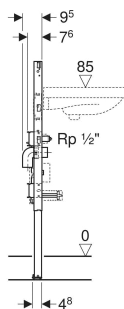

Geberit Duofix Element für Waschtisch, 82–98 cm, Standarmatur, mit einer Wasserzählerstrecke, UP-Kugelhahn und Anschluss-T-Stück

VERWENDUNGSZWECKE

- Für Metall- und Holzständerwände
- Für Geberit Duofix Systemwände
- Zum Einbau in teilhohe Vorwände
- Für Fußbodenaufbauten 0–25 cm
- Zur Montage von Waschtischen
- Für Standarmaturen
- Zum Einbau von Messkapseln mit Gewinde KOAX G 2"

- Bei Befestigungsabstand 18 oder 28 cm Gewindestangen tiefenverstellbar
- Befestigung für Anschlussbogen höhenverstellbar und schalldämmend
- Traverse Armatur höhen- und tiefenverstellbar
- Wasserzählerstrecken schalldämmend eingebaut
- Mit Wasserzählerstrecke aus Rotguss, Rp 3/4"
- Mit Anschluss-T-Stück Rp 1/2"
- Mit UP-Kugelhahn Rp 3/4"
- Oberteil austauschbar
- Dämmung aus EPP
- Schutzstopfen für einmalige Druckprüfung mit Kaltwasser bis maximal 15 bar / 1500 kPa

TECHNISCHE DATEN

Werkstoff	Stahl
Höhenverstellbar	Ja

LIEFERUMFANG

- Anschlussbogen aus PE-HD, \varnothing 50 mm
- Dichtung \varnothing 44 / 32 mm
- Befestigungs- und Schutzmaterial

ZUBEHÖR

- Geberit Set Betätigungsgriff für UP-Kugelhahn
- Geberit Duofix Set Wandanker für Einzelmontage
- Geberit Duofix Set Wandanker für Einzel- und Systemmontage
- Geberit Duofix Set Wandanker für Einzelmontage, Ecklösung
- Geberit Duofix Set Wandankerverlängerungen
- Geberit Duofix Systemwinkel
- Geberit Duofix Set Fußbefestigung an Rückwand
- Geberit Duofix Set Fußverlängerungen Länge 20 cm
- Geberit Duofix Befestigung für Waschtische mit Befestigungsabstand 38–58 cm
- Geberit Schallschutzset für Waschtisch
- Geberit Schallschutzset für Waschtisch, groß
- Geberit Übergangsstück auf PVC