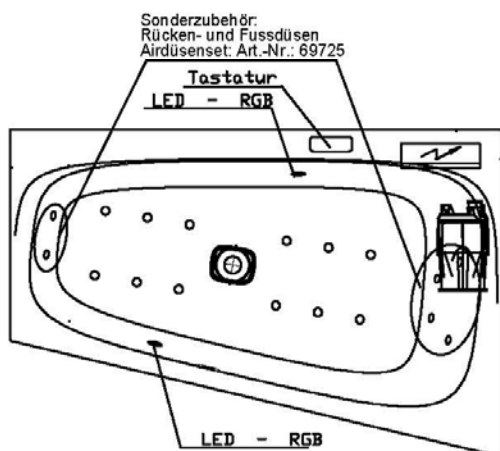

Artikelbeschreibung:

Whirlen ist weit mehr als aufgewirbeltes Wasser. Das unbeschwert Whirlvergnügen wird erst durch HOESCH Düsenteknik möglich. Das Whirlsystem iSensi unterstützt Ihr Wohlbefinden mit einer erstaunlichen Bandbreite unterschiedlichster Wirkungen – von entspannend bis gesundheitsfördernd. Whirlsystem iSensi: das prickelnde Champagner – Erlebnis. Über viele kleine Düsen im Wannenboden strömt vorgewärmte Luft ins Wasser – eine traumhaft sanfte Massage für den ganzen Körper. Die Düsen sind flach am Wannenboden angebracht und stören deshalb weder im Sitzen noch im Liegen. Der Luftwirbel lässt sich individuell steuern. Für sinnliche Atmosphäre sorgen 2 bunte Unterwasserscheinwerfer mit Farblichtwechsler.

iSENSI

GRUNDAUSSTATTUNG

- 12-14 Air-Düsen, (modellabhängig)
- 2 LED-RGB Ø 60 mm inkl. Ansteuerautomatik mit automatischem Farblichtwechsler
- Gebläse 700W regelbar mit Luftvorheizer und mit Ozonisierung
- Wannenrandtastatur
- HOESCH Steuerung 230 V, 50/60 Hz
- Komplett installiertes Rohrleitungssystem
- Sichtbare Einbauteile verchromt