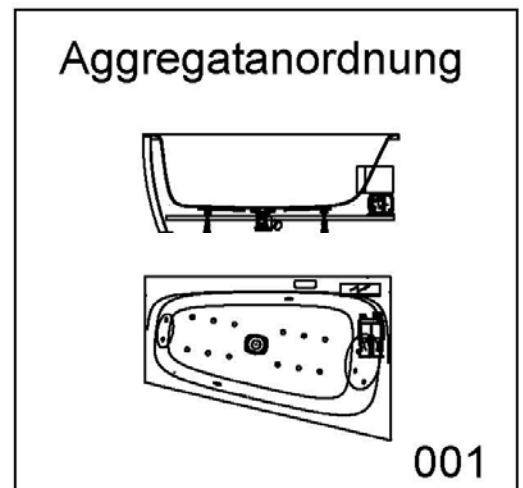

Artikelbeschreibung:

Whirlen ist weit mehr als aufgewirbeltes Wasser. Das unbeschwert Whirlvergnügen wird erst durch HOESCH Düsenteknik möglich. Das Whirlsystem iSensi unterstützt Ihr Wohlbefinden mit einer erstaunlichen Bandbreite unterschiedlichster Wirkungen – von entspannend bis gesundheitsfördernd. Whirlsystem iSensi: das prickelnde Champagner – Erlebnis. Über viele kleine Düsen im Wannenboden strömt vorgewärmte Luft ins Wasser – eine traumhaft sanfte Massage für den ganzen Körper. Die Düsen sind flach am Wannenboden angebracht und stören deshalb weder im Sitzen noch im Liegen. Der Luftwirbel lässt sich individuell steuern. Für sinnliche Atmosphäre sorgen 2 bunte Unterwasserscheinwerfer mit Farblichtwechsler.