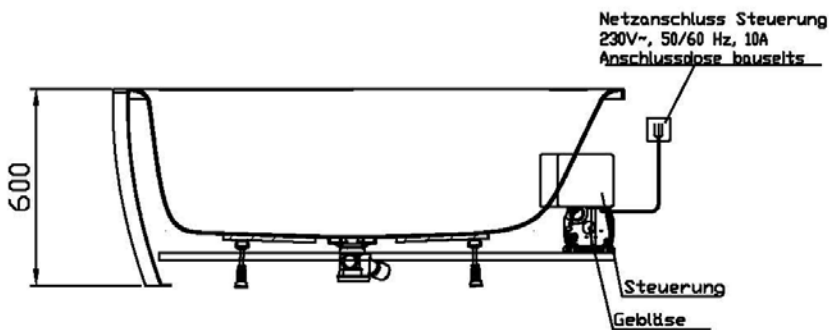

iSENSI

GRUNDAUSSTATTUNG

- 12-14 Air-Düsen, (modellabhängig)
- 2 LED-RGB Ø 60 mm inkl. Ansteuerautomatik mit automatischem Farblichtwechsler
- Gebläse 700W regelbar mit Luftvorheizer und mit Ozonisierung
- Wannenrandtastatur
- HOESCH Steuerung 230 V, 50/60 Hz
- Komplett installiertes Rohrleitungssystem
- Sichtbare Einbauteile verchromt