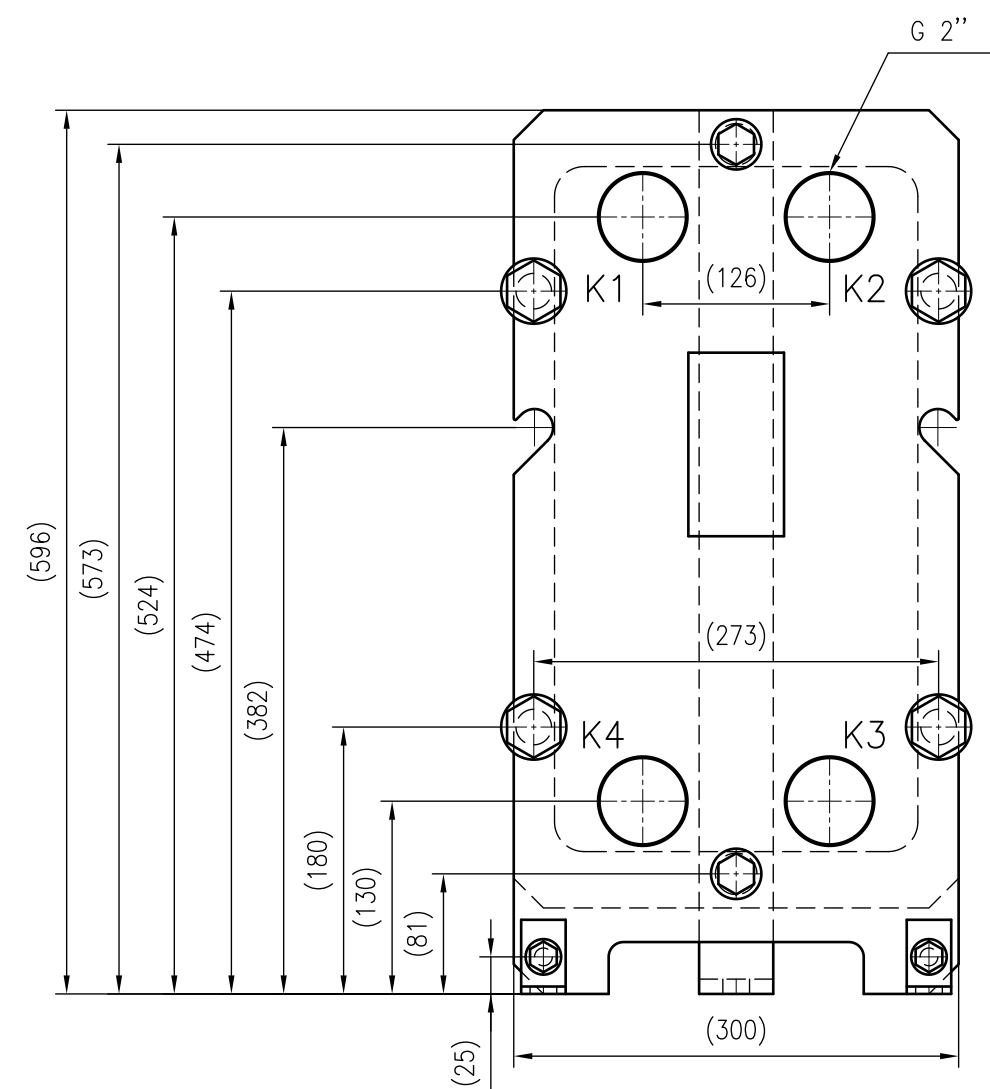

Side view

Front view

Isometric view

Top view

Unterliegt nicht dem Änderungsdienst/ Not subject to change management	Maßstab/ Scale: 1:5	Format/ Size: A2
Revision 27.07.2020	Longtherm RLG-07-20-P16 - 8122500	