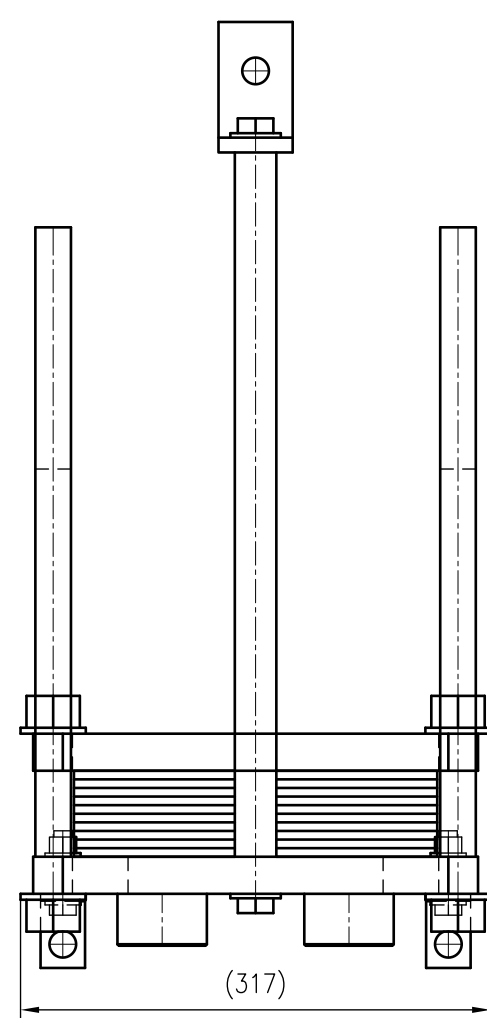

Side view

Front view

Isometric view

Top view

Unterliegt nicht dem Änderungsdienst/ Not subject to change management	Maßstab/ Scale: 1:5	Format/ Size: A2
Revision 27.07.2020	Longtherm RLG-07-20-P16 - 8122500	