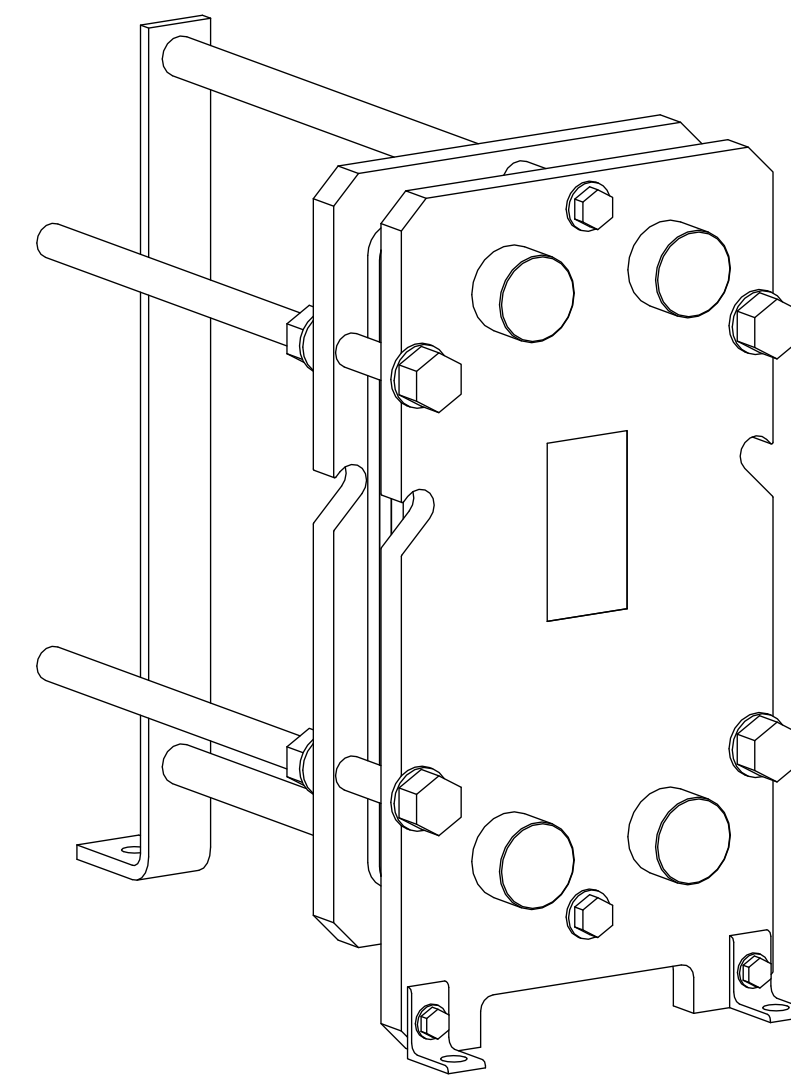

Side view

Front view

Isometric view

Top view

Unterliegt nicht dem Änderungsdienst/ Not subject to change management	Maßstab/ Scale: 1:5	Format/ Size: A2
Revision 27.07.2020	Longtherm RLG-07-20-P16 - 8122500	