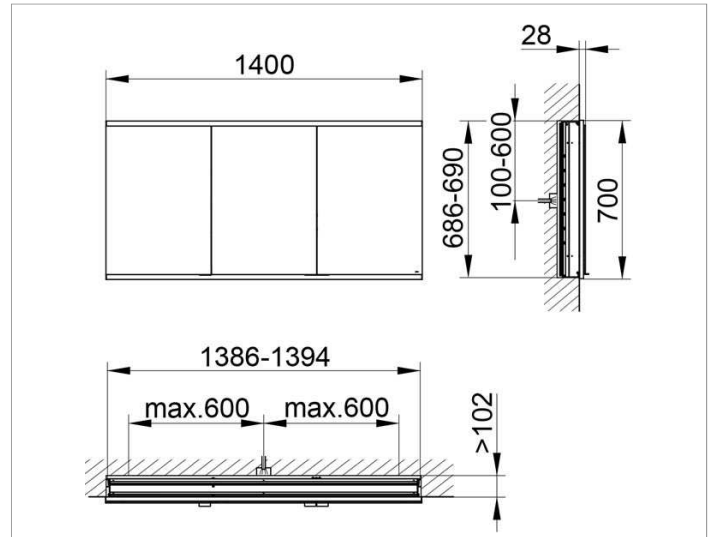

Royal Modular 2.0  
80032014000000 Spiegelschrank

**PRODUKT**

**ZEICHNUNG**

EEK: A++, A+, A ,

**OBERFLÄCHE**

silber-eloxiert

**ABMESSUNG**

1400 x 700 x 120 mm