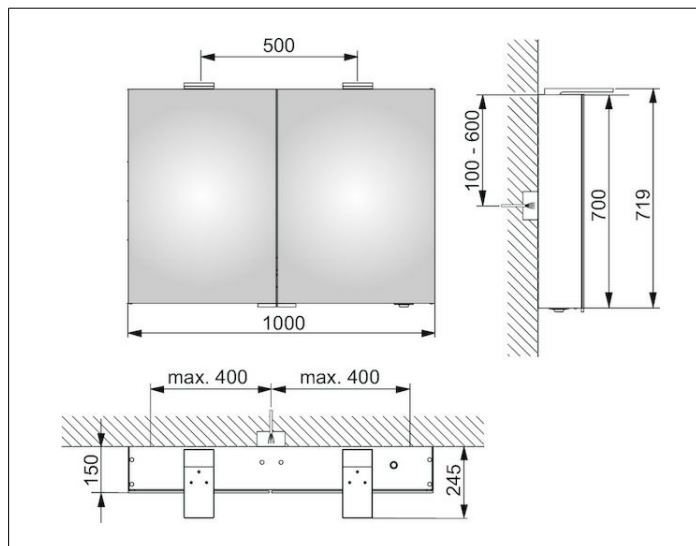

Royal 25

14104171301 Spiegelschrank

PRODUKT

ZEICHNUNG

PRODUKTBESCHREIBUNG

2 Drehtüren aus Kristall-Doppelspiegel,
Seitenverspiegelung

Bedienung:

außenliegender Drehdimmer mit den Funktionen:

Lichtfarbe 3000 Kelvin (warmweiß),

LED 25 Watt (Lebensdauer > 30.000 Stunden)

stufenlos dimmbar

EEK: C , 25 kWh/1000h

AUSSTATTUNG

- 2 innenliegende Steckdosen
- 2 x 3 höhenverstellbare Glasablagen

OBERFLÄCHE

silber-gebeizt-eloxiert

ABMESSUNG

1000 x 720 x 150 mm