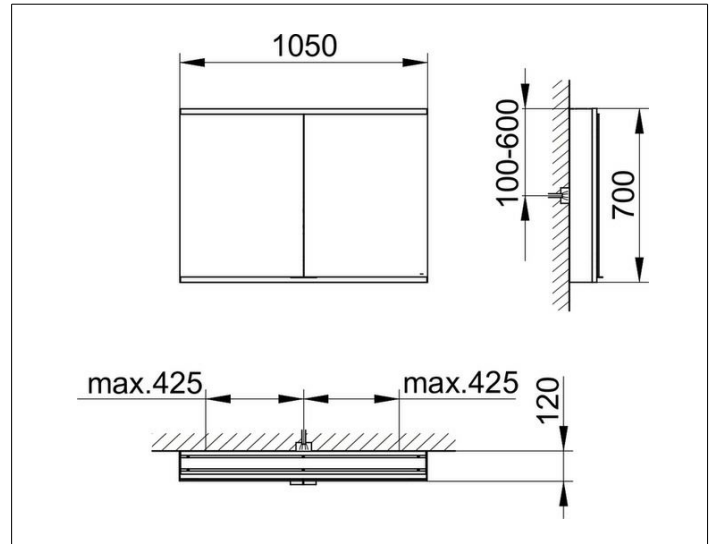

Royal Modular 2.0  
80022100000300 Spiegelschrank

**PRODUKT**

**ZEICHNUNG**

EEK: C ,

**OBERFLÄCHE**

silber-eloxiert

**ABMESSUNG**

1050 x 700 x 120 mm