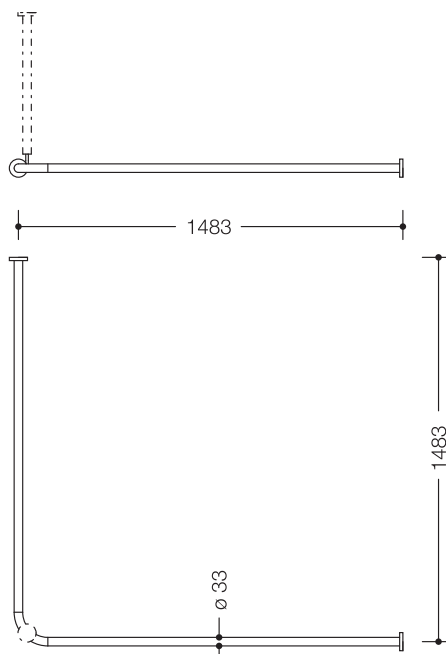

### Vorhangstange 801.34.120

- waagrecht angeordnete, im rechten Winkel verbundene Stangen mit Vorhangringen
- dient zur Befestigung eines Duschvorhangs
- mit Aluminiumkern
- Befestigung mit Rosetten an Wand und Decke, Deckenabhängung erforderlich
- kann an den Enden bauseits gekürzt werden
- mit 28 Vorhangringen
- für Duschwanne 1500 x 1500 mm, Achsmaß 1483 x 1483 mm, Stangendurchmesser 33 mm, Rosettendurchmesser 70 mm
- bauseits an Rosettenenden bis auf 500 mm kürzbar
- aus hochglänzendem Polyamid nach HEWI Farbtabelle

### Abmessungen in mm