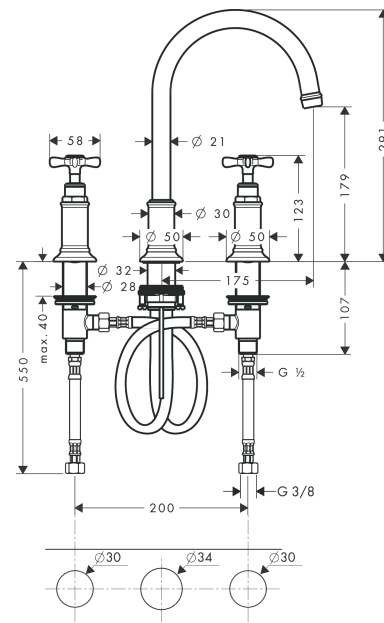

AXOR Montreux

3-Loch Waschtischarmatur 180 mit Kreuzgriffen und Zugstangen-Ablaufgarnitur

Oberfläche: Polished Red Gold Artikelnummer: 16513300

Beschreibung

Merkmale

- besteht aus: 3-Loch Waschtischarmatur, Ablaufgarnitur
- ComfortZone: 180
- Ausladung: 175 mm
- Auslaufhöhe: 179 mm
- Griffvariante: Kreuz
- Schwenkbereich 120°
- Strahlart: Laminarstrahl
- Maximale Durchflussmenge bei 3 bar: 5 l/min
- Keramikventile heiss/kalt 90°
- Zugstangen-Ablaufgarnitur G 1 1/4
- Geräuschgruppe: I
- Durchflussklasse: O
- P-IX 18453/IO

Artikeldetails

TEAM-Nr. 757744.556

Preis exkl. MwSt. 1301.00 CHF

Technologie

Zertifikate / Nachhaltigkeit

Produktabbildung

Maßzeichnung

AXOR Montreux

3-Loch Waschtischarmatur 180 mit Kreuzgriffen und Zugstangen-Ablaufgarnitur

Oberfläche: **Polished Red Gold** Artikelnummer: **16513300**

Durchflussdiagramm