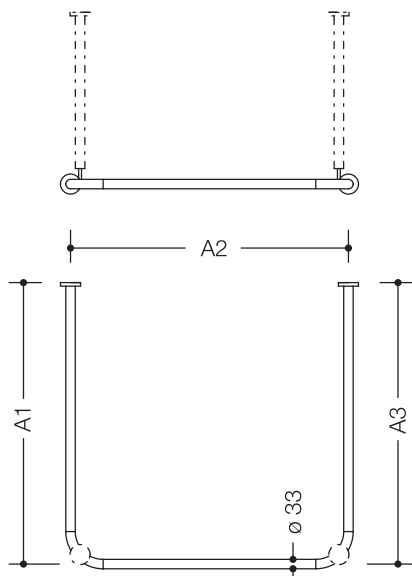

Abmessungen in mm

Farben

Polyamid

Alternative Farben

Polyamid, matt

Technische Änderungen vorbehalten, 17.09.2019

HEWI Heinrich Wilke GmbH
Postfach 1260
D-34442 Bad Arolsen

Telefon: +49 5691 82-0
Telefax: +49 5691 82-319

info@hewi.de
www.hewi.com