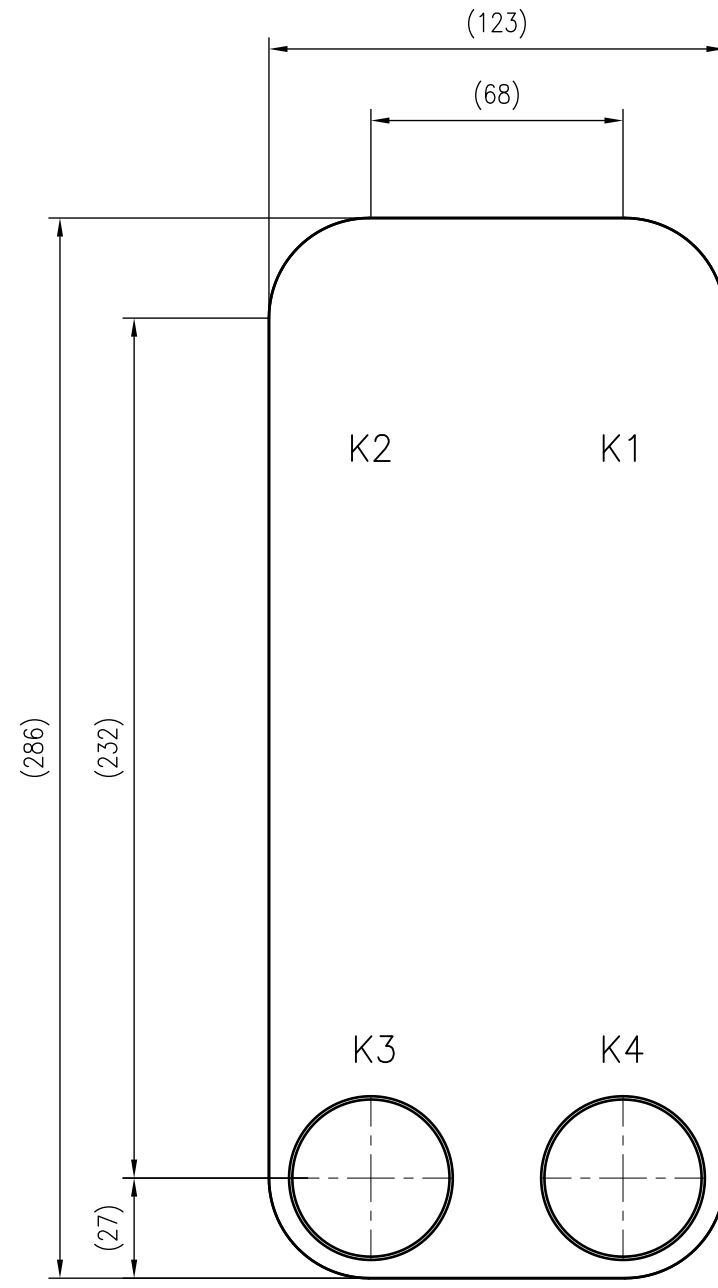

Side view

Front view

Isometric view

Top view

Unterliegt nicht dem Änderungsdienst/ Not subject to change management	Maßstab/ Scale: 1:2	Format/ Size: A2
Revision 25.08.2020	Longtherm RHB-31-2-10-P30 - 8033100	