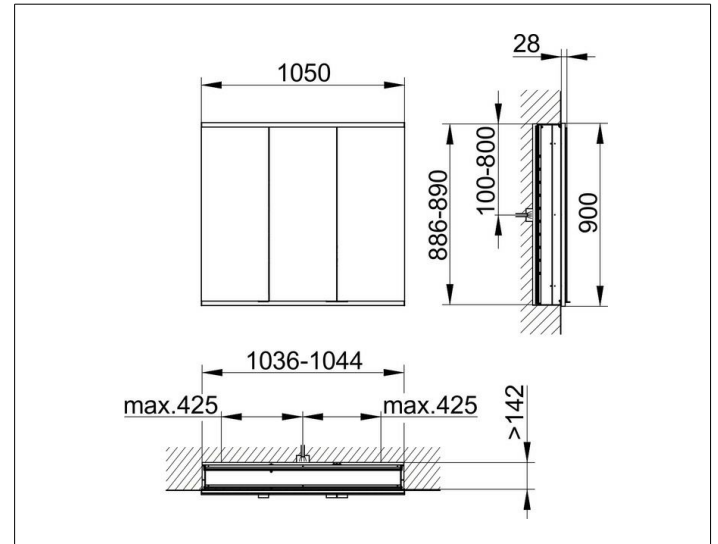

Royal Modular 2.0  
800320001100200 Spiegelschrank

PRODUKT

ZEICHNUNG

EEK: C ,

OBERFLÄCHE

silber-eloxiert

ABMESSUNG

1050 x 900 x 160 mm