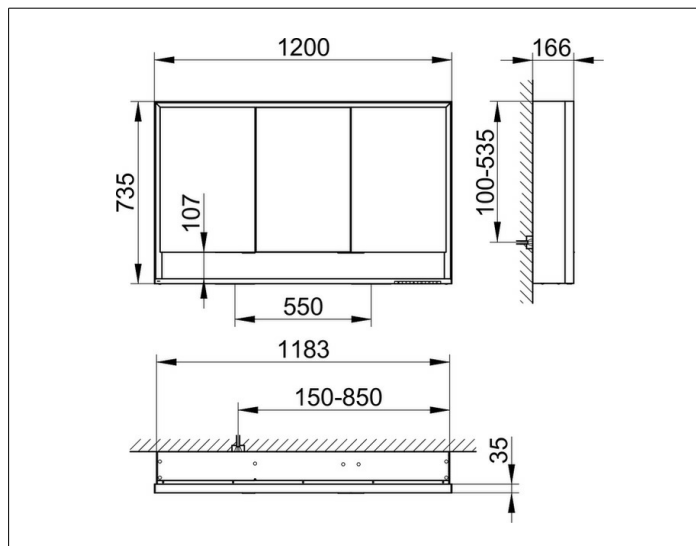

Royal Lumos
14305171305 Spiegelschrank

PRODUKT

ZEICHNUNG

PRODUKTBESCHREIBUNG

für die Wandvorbau-Montage
 mit Spiegelheizung (mittig der Türen platziert),
 stufenlos einstellbare Lichtfarbe von 2700 Kelvin (warmweiß)
 bis 6500 Kelvin (Tageslicht),
 3 Drehtüren aus Kristall-Doppelspiegel,
 Korpus in Aluminium silber-gebeizt-eloxiert,
 Rückwandverspiegelung
 Bedienung:
 Tastenfelder mit kapazitiver Touch-Sensorik,
 DALI-steuerbar
 Spiegelheizung:
 90 Watt, optische Anzeige der Aufheizphase,
 automatische Abschaltung nach 20 Minuten
 Beleuchtung:
 Rahmenbeleuchtung und Waschtisch-/Fachbeleuchtung,
 separat stufenlos dimmbar und ein-/ausschaltbar
 LED 65 Watt (Lebensdauer > 30.000 Std.)

AUSSTATTUNG

- 2 Steckdosen
- 3 x 2 höhenverstellbare Glasablagen
- offenes Ablagefach über die ganze Breite
- Tür-Anschlagdämpfer

OBERFLÄCHE

silber-gebeizt-eloxiert

ABMESSUNG

1200 x 735 x 165 mm