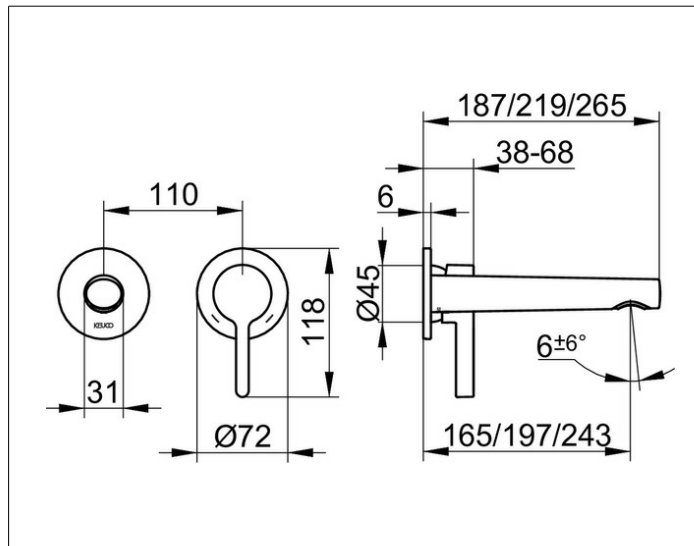

EDITION 400

51516130201 Einhebel-Waschtismischer

PRODUKT

ZEICHNUNG

PRODUKTBESCHREIBUNG

für UP Montage, DN 15,
Mischwasserkartusche mit keramischen Dichtscheiben
und Temperaturbegrenzung
Luftsprudler SLIM SSR M 24x1, Strahlwinkel verstellbar,
Durchflussbegrenzung auf 7,6 l/min., geräuschgeprüft,
passend für Grundkörper Art.-Nr. 59916 000070

OBERFLÄCHE

Schwarzchrom gebürstet

ABMESSUNG

Ausladung 165 mm

AUSSCHREIBUNGSTEXT

KEUCO Edition 400 Einhebel-Waschtismischer, 51516130201
Einhebel-Waschtismischer mit hochwertiger PVD-Beschichtung,
Schwarzchrom gebürstet, in skulpturaler Formensprache,
für Unterputz-Montage, DN15,
hochwertige Mischwasserkartusche mit keramischen Dichtscheiben
und Temperaturbegrenzung,
Rosettendurchmesser 72 mm,
Auslaufdurchmesser am Strahlregler 31 mm,
Luftsprudler SLIM SSR M 24x1, Strahlwinkel verstellbar +/-6°,
Gesamthöhe Bedienelement 118 mm, Breite 182 mm, Ausladung 187 mm,
Durchflussbegrenzung auf 7,6 l/min.

Hinweis:
passender Grundkörper Art.-Nr. 59916000070