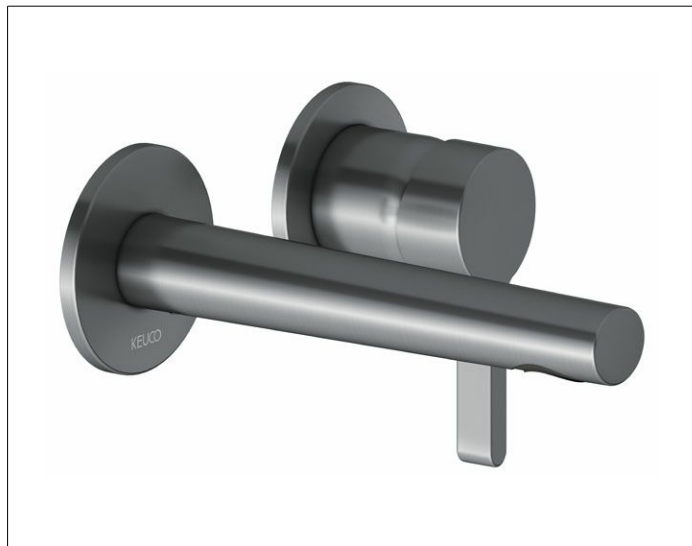

EDITION 400

51516130201 Einhebel-Waschtismischer

PRODUKT

ZEICHNUNG

PRODUKTBESCHREIBUNG

für UP Montage, DN 15,
Mischwasserkartusche mit keramischen Dichtscheiben
und Temperaturbegrenzung
Luftsprudler SLIM SSR M 24x1, Strahlwinkel verstellbar,
Durchflussbegrenzung auf 7,6 l/min., geräuschgeprüft,
passend für Grundkörper Art.-Nr. 59916 000070

OBERFLÄCHE

Schwarzchrom gebürstet

ABMESSUNG

Ausladung 165 mm

AUSSCHREIBUNGSTEXT

KEUCO Edition 400 Einhebel-Waschtismischer, 51516130201
Einhebel-Waschtismischer mit hochwertiger PVD-Beschichtung,
Schwarzchrom gebürstet, in skulpturaler Formensprache,
für Unterputz-Montage, DN15,
hochwertige Mischwasserkartusche mit keramischen Dichtscheiben
und Temperaturbegrenzung,
Rosettendurchmesser 72 mm,
Auslaufdurchmesser am Strahlregler 31 mm,
Luftsprudler SLIM SSR M 24x1, Strahlwinkel verstellbar +/-6°,
Gesamthöhe Bedienelement 118 mm, Breite 182 mm, Ausladung 187 mm,
Durchflussbegrenzung auf 7,6 l/min.

Hinweis:
passender Grundkörper Art.-Nr. 59916000070