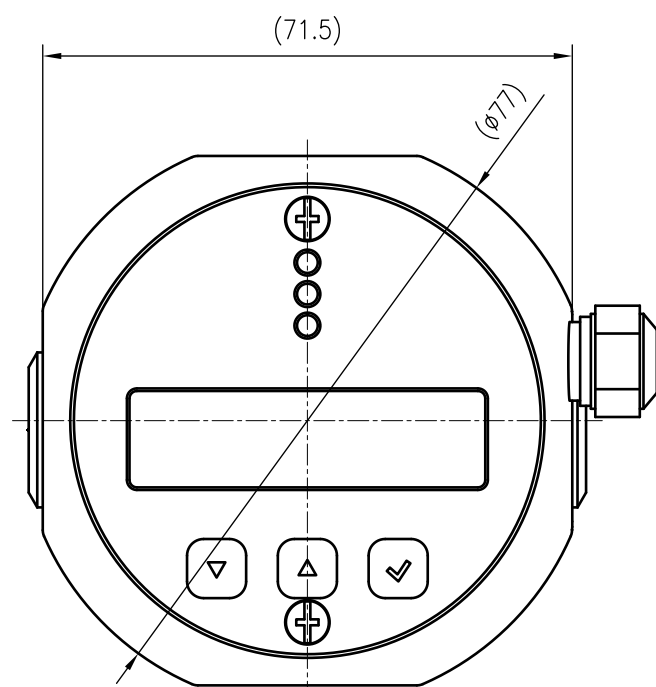

Side view

Front view

Isometric view

Top view

| | | | |
|---|----------------------------|------------------------|---------------------|
| Unterliegt nicht dem Änderungsdienst/ Not subject to change management | | Maßstab/ Scale: 1:1 | Format/ Size: A3 |
| Revision 20.05.2020 | Reflex Fillguard – 9127968 | | |