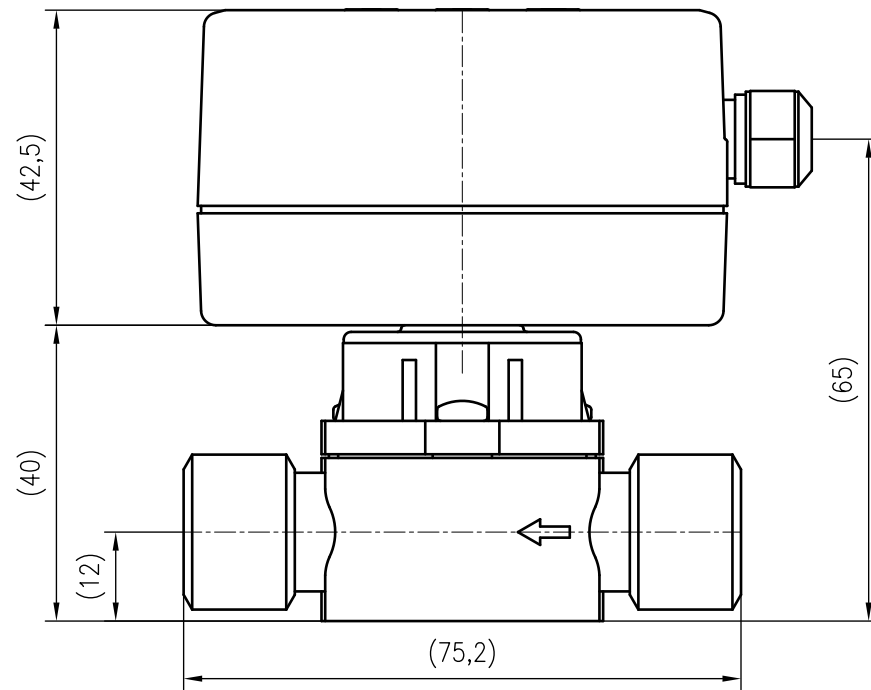

Side view

Front view

Isometric view

Top view

| | | | |
|---|----------------------------|------------------------|---------------------|
| Unterliegt nicht dem Änderungsdienst/ Not subject to change management | | Maßstab/ Scale: 1:1 | Format/ Size: A3 |
| Revision 20.05.2020 | Reflex Fillguard – 9127968 | | |