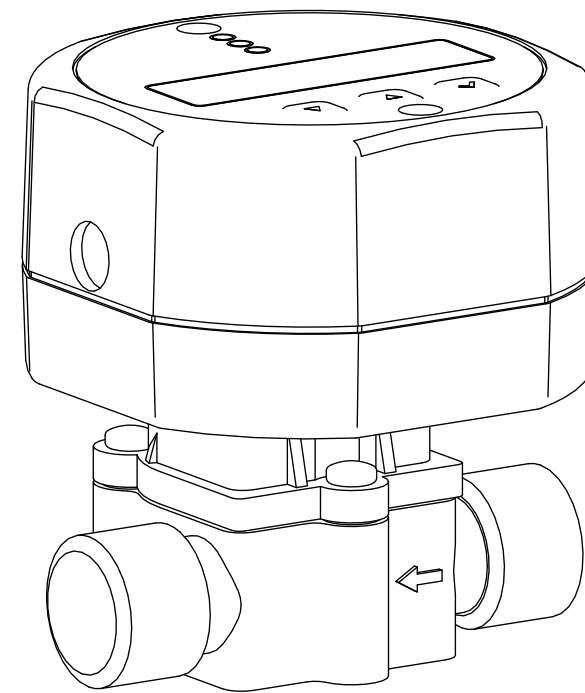

Side view

Front view

Isometric view

Top view

| | | | |
|---|----------------------------|------------------------|---------------------|
| Unterliegt nicht dem Änderungsdienst/ Not subject to change management | | Maßstab/ Scale: 1:1 | Format/ Size: A3 |
| Revision 20.05.2020 | Reflex Fillguard – 9127968 | | |