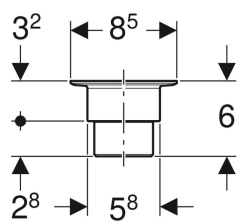

Geberit Ablaufventil mit Rundgewinde

Beispielbild

Art.-Nr. VE1

242.166.93.1 1 St.
