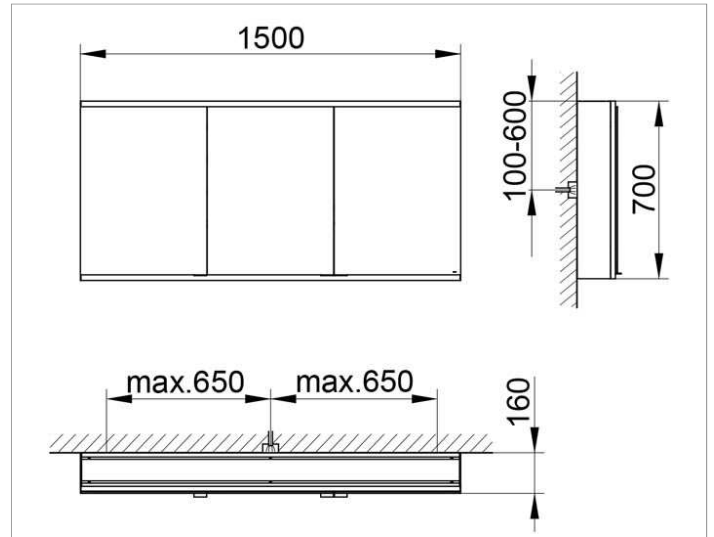

Royal Modular 2.0  
800321150100000 Spiegelschrank

**PRODUKT**

**ZEICHNUNG**

EEK: A++, A+, A ,

**OBERFLÄCHE**

silber-eloxiert

**ABMESSUNG**

1500 x 700 x 160 mm