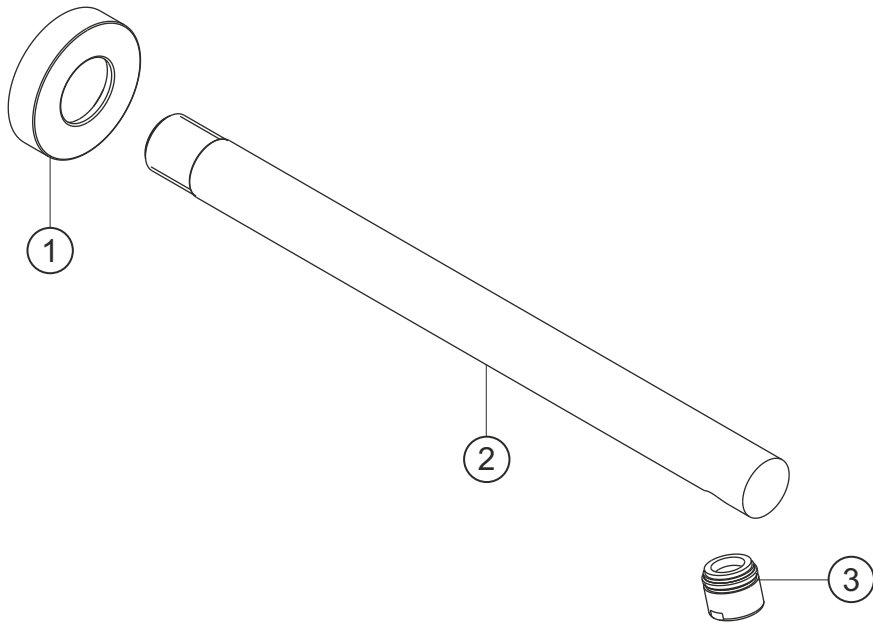

**DESIGN NEW**

**Wandauslauf 210 mm**

chrom

10.145200.1.01

**herzbach**

**DESIGN NEW**

Wandauslauf 210 mm

chrom

10.145200.1.01

**Ersatzteilliste**

<b>Pos.</b>	<b>Beschreibung</b>	<b>Art.-Nr.</b>	<b>Preisgruppe</b>	<b>VE</b>
1	Rosette Auslauf	80.459911.1.01	3	1
2	Auslauf 210 mm	80.468000.1.01	13	1
3	Perlator	80.057900.1.01	3	1