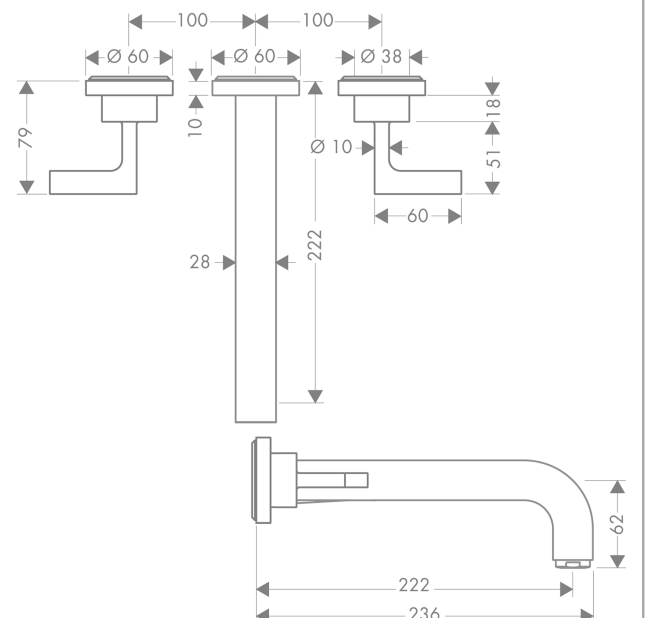

AXOR Citterio

3-Loch Waschtischarmatur Unterputz für Wandmontage mit Auslauf 222 mm, Hebelgriffen und Rosetten

Oberfläche: **Brushed Brass** Artikelnummer: **39147950**

Merkmale

- besteht aus: 3-Loch Waschtischarmatur Unterputz für Wandmontage, Ablaufgarnitur
- Ausladung: 222 mm
- Griffvariante: Hebelgriff
- Strahlart: Normalstrahl
- maximale Durchflussmenge bei 3 bar: 5 l/min
- Keramikventile heiß/kalt 90°
- für Durchlauferhitzer geeignet
- unverschleißbare Ablaufgarnitur
- Anschlussart: Grundkörper
- Anschlussgröße: DN15
- EU-Taxonomie: max. 6 l/min - wesentlicher Beitrag (SC) möglich
- DVGW NW-6501BT0602
- P-IX 9380/IA

Technologie

Zertifikate / Nachhaltigkeit

Produktabbildung

Maßzeichnung

AXOR Citterio
3-Loch Waschtischarmatur Unterputz für Wandmontage mit Auslauf 222 mm, Hebelgriffen und Rosetten
 Oberfläche: **Brushed Brass** Artikelnummer: **39147950**

Durchflussdiagramm