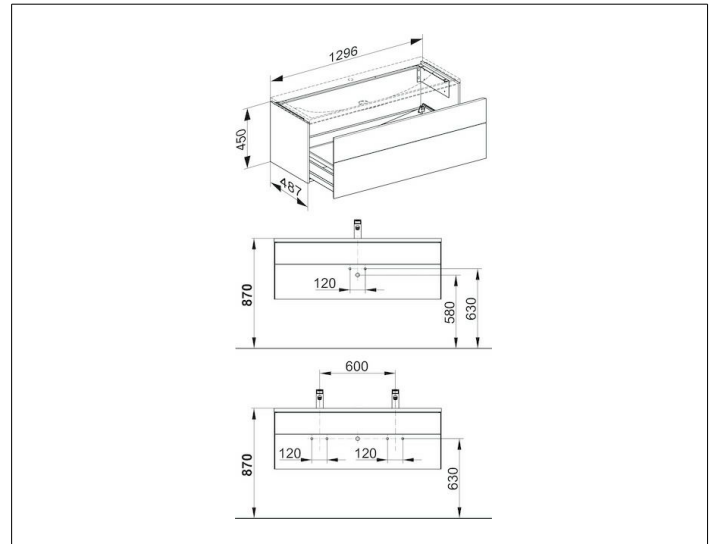

Royal Reflex
3408021000 Waschtischunterbau

PRODUKT

ZEICHNUNG

PRODUKTBESCHREIBUNG

passend zum Mineralguss-Waschtisch Artikel-Nr. 34081/311301
 und 34082/311302, Frontauszug mit Einzugsdämpfung
 inkl. Geruchverschluss aus Kunststoff 1 1/4 x 32

OBERFLÄCHE

weiß/weiß

ABMESSUNG

1296 x 450 x 487 mm