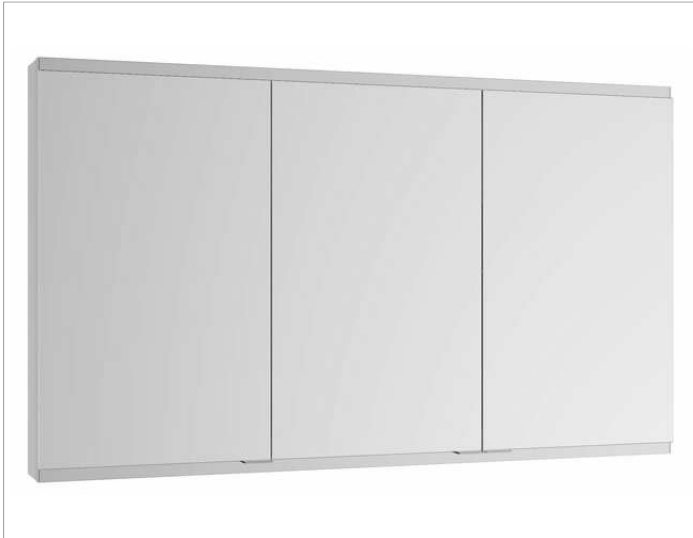

Royal Modular 2.0
800301100100300 Spiegelschrank

PRODUKT

ZEICHNUNG

OBERFLÄCHE

silber-eloxiert

ABMESSUNG

1000 x 700 x 160 mm