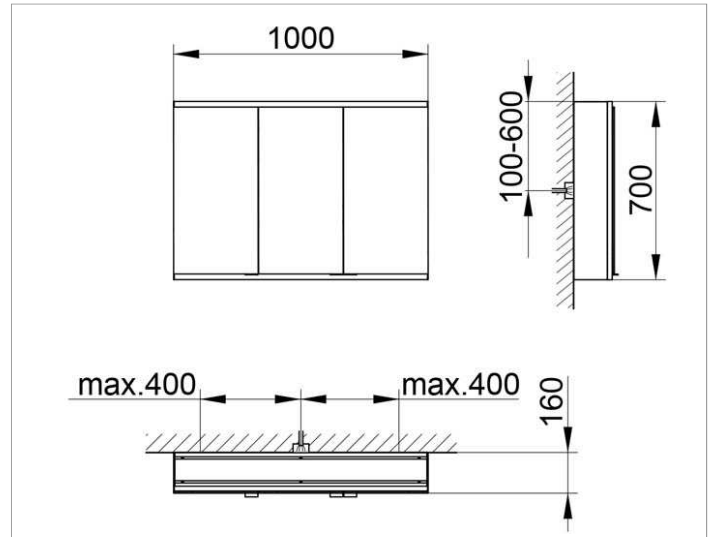

Royal Modular 2.0
800301100100300 Spiegelschrank

PRODUKT

ZEICHNUNG

OBERFLÄCHE

silber-eloxiert

ABMESSUNG

1000 x 700 x 160 mm