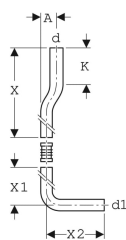

## Geberit Spülbogenset 90° gekröpft

Beispielbild

### Verwendungszwecke

- Zum Verbinden von halbhochhängenden Geberit AP-Spülkästen mit einer WC-Keramik

### Lieferumfang

- Spülbogen 90°
- Rohrband
- Puffer
- Staeinsatz

Art.-Nr.	Farbe / Oberfläche	d, ø	d1, ø	arc	A	X	X1	X2	K	VE1	VE2	VE3
118.018.11.1	weiß-alpin	50 mm	44 mm	90 °	9 cm	53 cm	50 cm	22 cm	14 cm	1 St.		
118.100.11.1	weiß-alpin	50 mm	44 mm	90 °	6 cm	53 cm	50 cm	22 cm	14 cm	1 St.	10 St.	80 St.
118.100.39.1	champagner	50 mm	44 mm		6 cm	53 cm	50 cm	22 cm	14 cm			