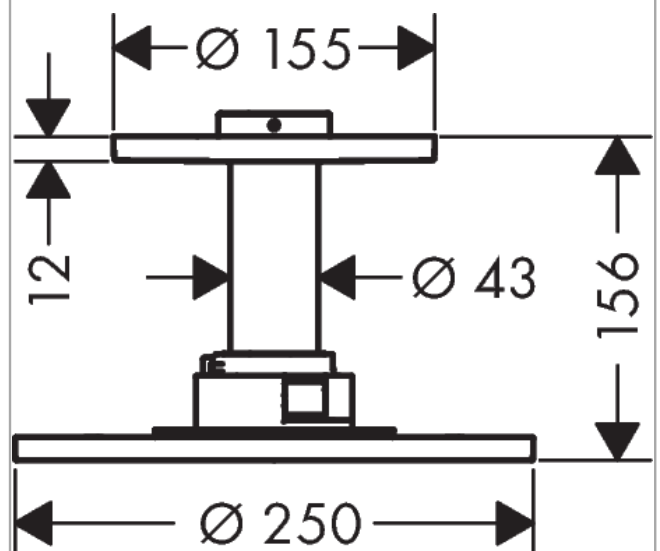

Maßzeichnung