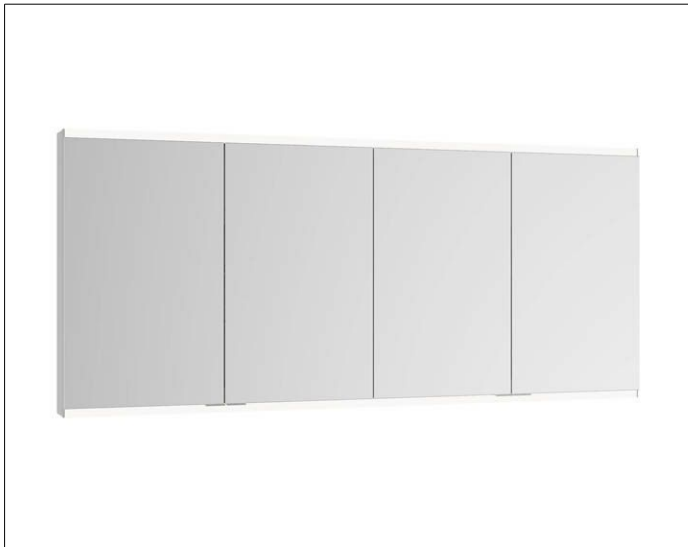

Royal Modular 2.0
800421161000000 Spiegelschrank

PRODUKT

ZEICHNUNG

EEK: A++, A+, A ,

OBERFLÄCHE

silber-eloxiert

ABMESSUNG

1600 x 900 x 120 mm