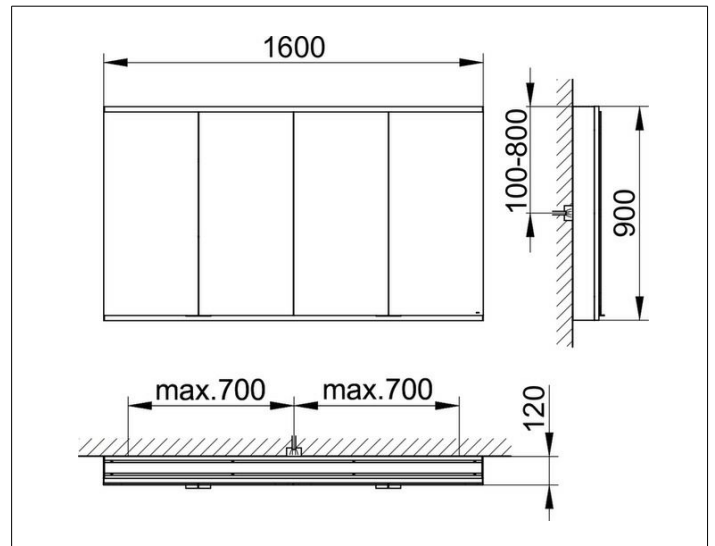

Royal Modular 2.0
800421161000000 Spiegelschrank

PRODUKT

ZEICHNUNG

EEK: A++, A+, A ,

OBERFLÄCHE

silber-eloxiert

ABMESSUNG

1600 x 900 x 120 mm