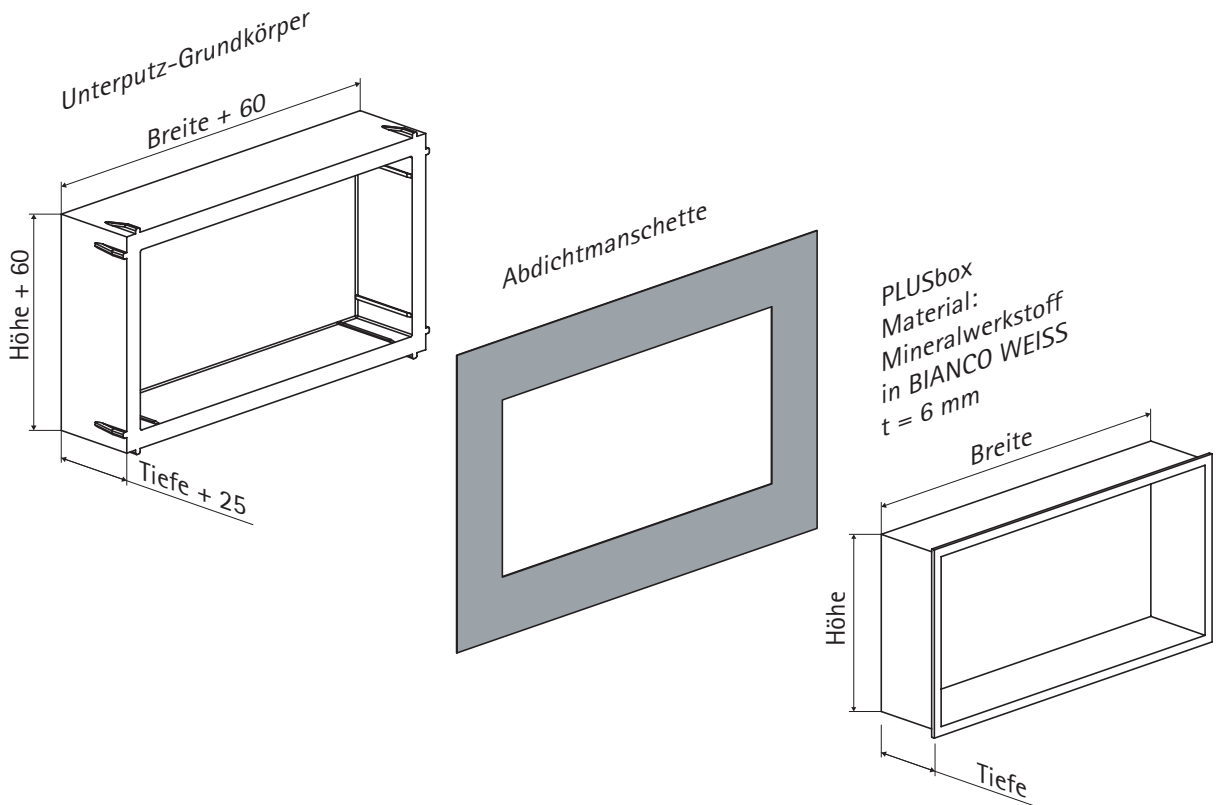

PLUSbox Standard, mit Rahmen 15 mm

Die SCHEDEL VISION PLUSbox ist eine fugenlose Wandnische aus Mineralwerkstoff in BIANCO WEISS. Das Material der Box kann mit gängigen Holzbearbeitungswerkzeugen mühelos bearbeitet werden, was den bauseitigen Einbau von Beleuchtungselementen ermöglicht. Die Nischeneinsätze sind maßlich an die Nischen der SCHEDEL VISION Badmodule angepasst, aber ebenso im Trockenbau einsetzbar. Ist die PLUSbox für den Einbau in eine Trockenbauwand vorgesehen, dient der im Lieferumfang enthaltene UP (Unterputz) Grundkörper als Montagehilfe.

Produktbeschreibung

- Nische aus Mineralwerkstoff in BIANCO WEISS (Farbe 001)
- fugenlos
- Mit Rahmen, 15 mm
- Rahmen verdeckt die Schnittkante der Fliese
- Inklusive UP Grundkörper aus Neopor
- Inklusive Abdichtmanschette für den Trockenbau zur Abdichtung der Übergänge zur Wand
- Länge/Breite + 70 mm ergibt den notwendigen Wandausschnitt für den Grundkörper

Zubehör

SCHEDER 2K Montageschaum
zur Montage des quadroU auf dem Rohfußboden - Art. SH 30070
Mineralische Dichtschlämme 2K - Art. SH 32313N

Technische Änderungen vorbehalten!
Stand 01/2019 Skizze unmaßstäblich

Maßangaben in mm	Außenmaß Mineralwerkstoff			Außenmaß UP-Grundkörper			Art.-Nr.
	Länge	Breite	Tiefe	Länge	Breite	Tiefe	
	300	200	120	370	270	145	BOX3020MR
	300	300	120	370	370	145	BOX3030MR
	300	600	120	370	670	145	BOX3060MR
	300	800	120	370	870	145	BOX3080MR
	300	1000	120	370	1070	145	BOX30100MR
	200	1430	120	270	1500	145	BOX20143MR
	200	1530	120	270	1600	145	BOX20153MR