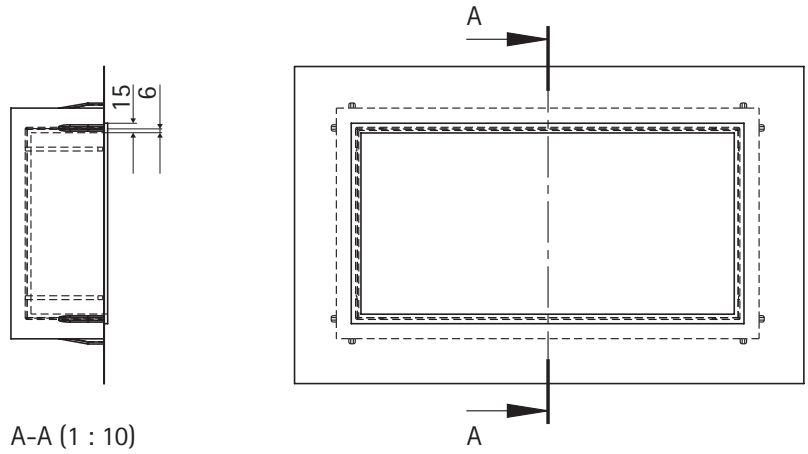

Technische Änderungen vorbehalten!
Stand 01/2019 Skizze unmaßstäblich

Maßangaben in mm	Außenmaß Mineralwerkstoff			Außenmaß UP-Grundkörper			Art.-Nr.
	Länge	Breite	Tiefe	Länge	Breite	Tiefe	
	300	200	120	370	270	145	BOX3020MR
	300	300	120	370	370	145	BOX3030MR
	300	600	120	370	670	145	BOX3060MR
	300	800	120	370	870	145	BOX3080MR
	300	1000	120	370	1070	145	BOX30100MR
	200	1430	120	270	1500	145	BOX20143MR
	200	1530	120	270	1600	145	BOX20153MR