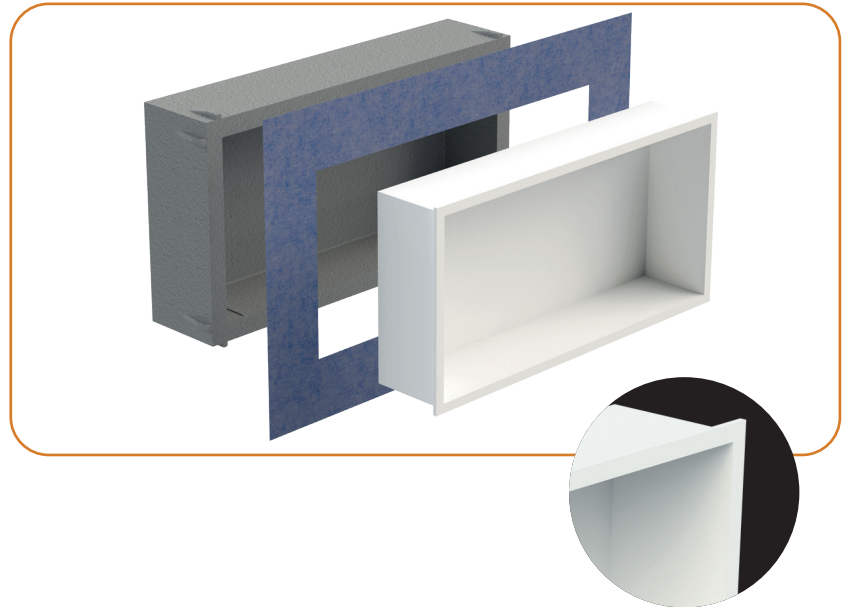

PLUSbox Standard, mit Rahmen 15 mm

Die SCHEDEL VISION PLUSbox ist eine fugenlose Wandnische aus Mineralwerkstoff in BIANCO WEISS. Das Material der Box kann mit gängigen Holzbearbeitungswerkzeugen mühelos bearbeitet werden, was den bauseitigen Einbau von Beleuchtungselementen ermöglicht. Die Nischeneinsätze sind maßlich an die Nischen der SCHEDEL VISION Badmodule angepasst, aber ebenso im Trockenbau einsetzbar. Ist die PLUSbox für den Einbau in eine Trockenbauwand vorgesehen, dient der im Lieferumfang enthaltene UP (Unterputz) Grundkörper als Montagehilfe.

Produktbeschreibung

- Nische aus Mineralwerkstoff in BIANCO WEISS (Farbe 001)
- fugenlos
- Mit Rahmen, 15 mm
- Rahmen verdeckt die Schnittkante der Fliese
- Inklusive UP Grundkörper aus Neopor
- Inklusive Abdichtmanschette für den Trockenbau zur Abdichtung der Übergänge zur Wand
- Länge/Breite + 70 mm ergibt den notwendigen Wandausschnitt für den Grundkörper

Zubehör

SCHEDER 2K Montageschaum
zur Montage des quadroU auf dem Rohfußboden - Art. SH 30070
Mineralische Dichtschlämme 2K - Art. SH 32313N

Technische Änderungen vorbehalten!
Stand 01/2019 Skizze unmaßstäblich

Maßangaben in mm	Außenmaß Mineralwerkstoff			Außenmaß UP-Grundkörper			Art.-Nr.
	Länge	Breite	Tiefe	Länge	Breite	Tiefe	
	300	200	120	370	270	145	BOX3020MR
	300	300	120	370	370	145	BOX3030MR
	300	600	120	370	670	145	BOX3060MR
	300	800	120	370	870	145	BOX3080MR
	300	1000	120	370	1070	145	BOX30100MR
	200	1430	120	270	1500	145	BOX20143MR
	200	1530	120	270	1600	145	BOX20153MR