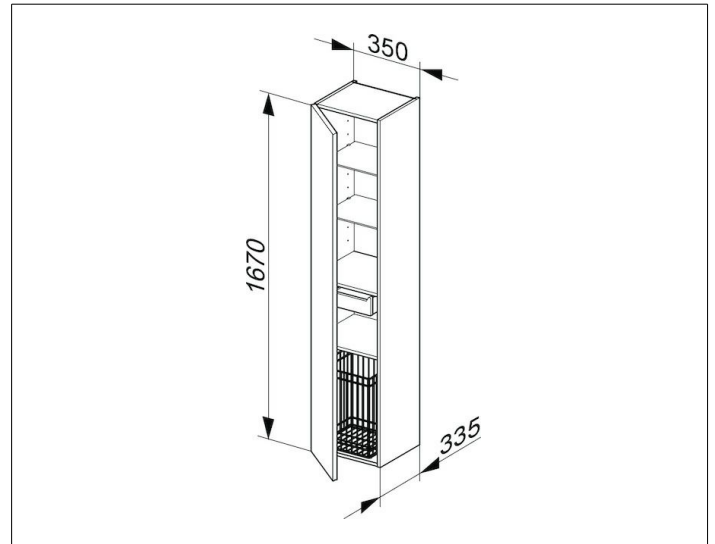

Royal Reflex
34031570001 Hochschrank

PRODUKT

ZEICHNUNG

PRODUKTBESCHREIBUNG

1-türig, mit Tür-Anschlagdämpfung

OBERFLÄCHE

schwarz/schwarz

ABMESSUNG

350 x 1670 x 335 mm