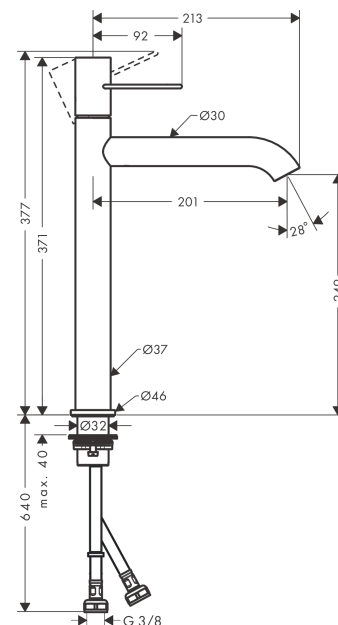

#### Merkmale

- besteht aus: Einhebel-Waschtischmischer, Ablaufgarnitur
- ComfortZone 250
- Ausladung: 201 mm
- Auslaufhöhe: 249 mm
- Griffvariante: Biegelgriff
- Strahlart: Normalstrahl
- maximale Durchflussmenge bei 3 bar: 5 l/min
- Keramikmischsystem
- Temperaturbegrenzung einstellbar
- für Durchlauferhitzer geeignet
- unverschleißbare Ablaufgarnitur
- Anschlussart: G 3/8 Anschlussschläuche
- Anschlussgröße: DN15
- EU-Taxonomie: max. 6 l/min - wesentlicher Beitrag (SC) möglich
- DVGW DW-6506CS0457
- PA-IX 7287/IO

#### Maßzeichnung

**AXOR Uno**  
**Einhebel-Waschtismischer 250 mit Bügelgriff für Aufsatzwaschtische und Ablaufgarnitur**  
 Oberfläche: **Brushed Bronze** Artikelnummer: **38034140**