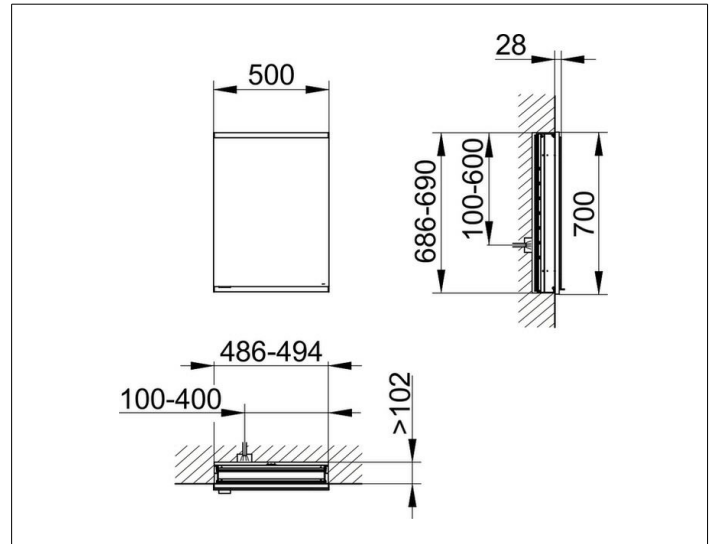

Royal Modular 2.0  
80012005000000 Spiegelschrank

PRODUKT

ZEICHNUNG

EEK: C ,

OBERFLÄCHE

silber-eloxiert

ABMESSUNG

500 x 700 x 120 mm