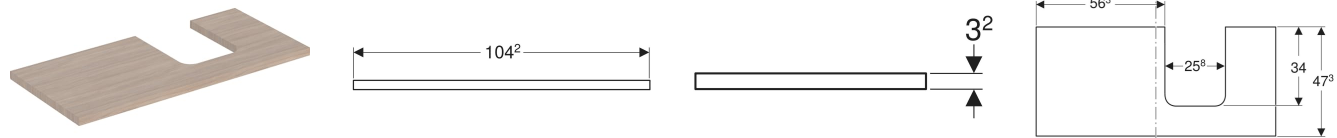

# Geberit ONE Waschtischplatte mit Ausschnitt, für Aufsatzwaschtisch Schalenform

## VERWENDUNGSZWECKE

- Zur Montage auf einem Geberit ONE, Acanto, iCon Waschtischunterschrank

## TECHNISCHE DATEN

Werkstoff Hochverdichtete Dreischicht-Holzspanplatte