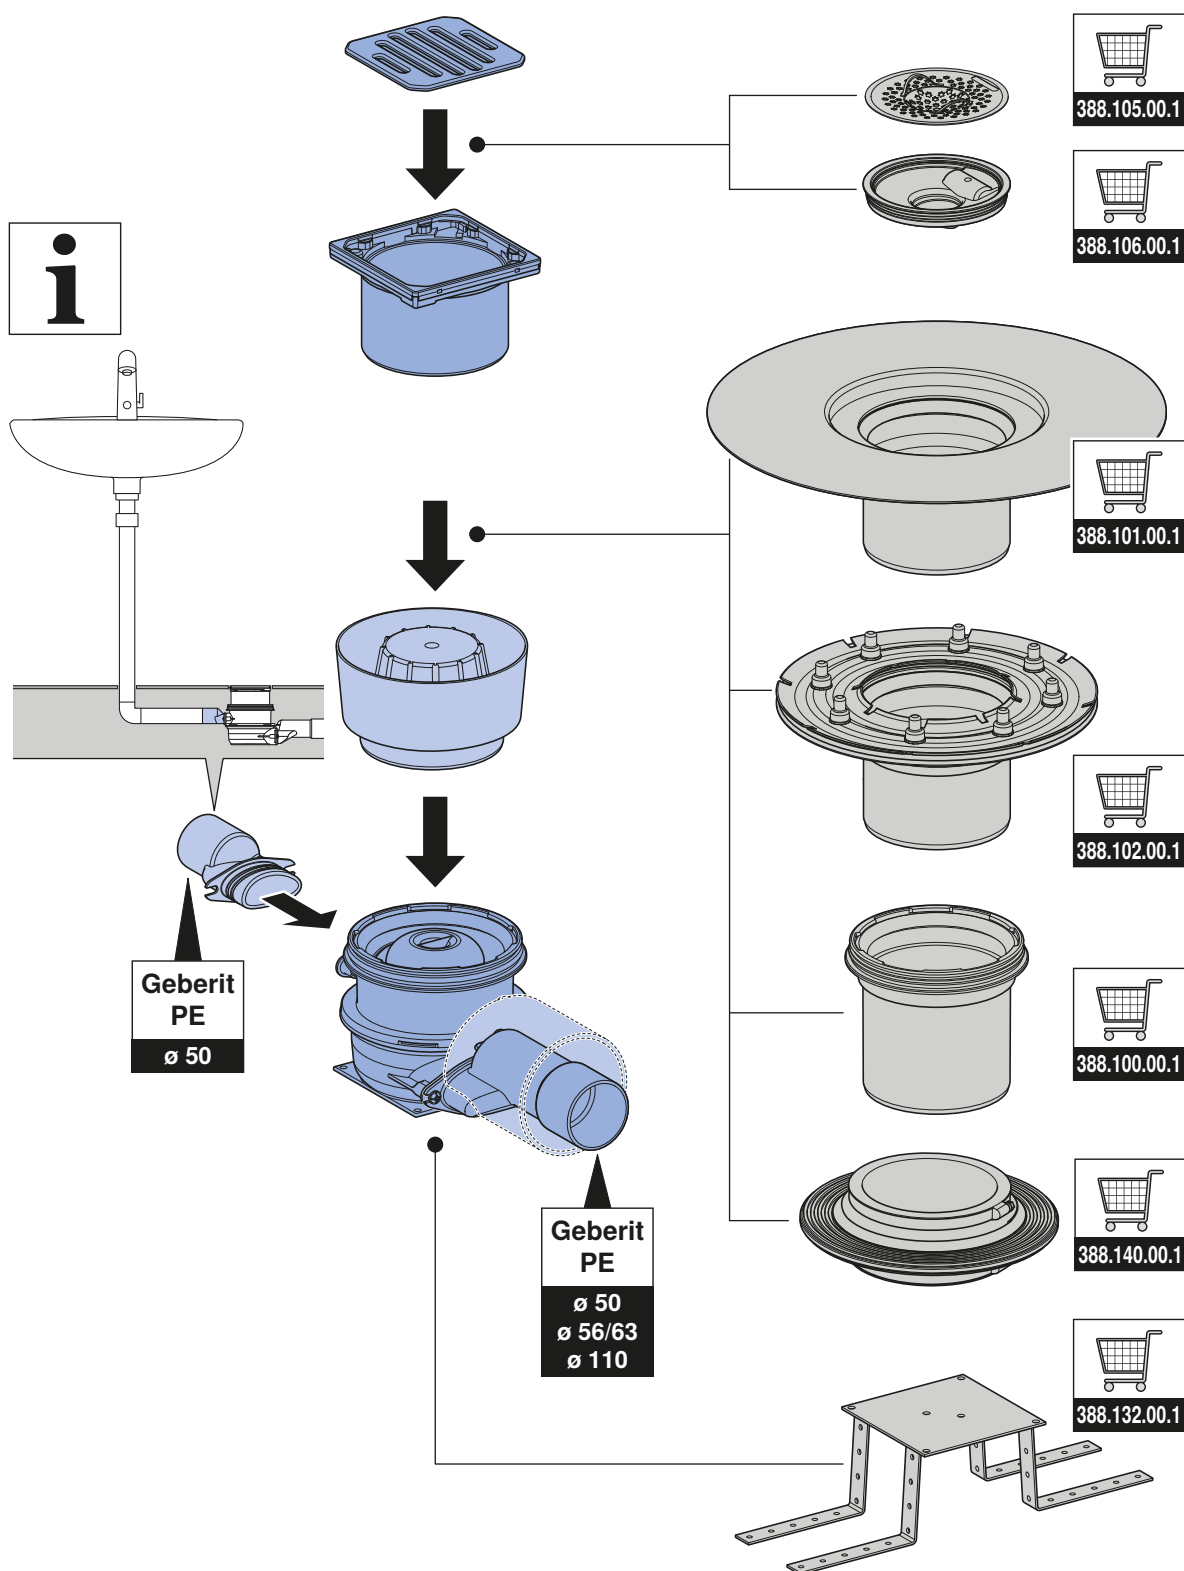

# INSTALLATION MANUAL

MONTAGEANLEITUNG  
INSTRUCTIONS DE MONTAGE  
ISTRUZIONI PER IL MONTAGGIO

967.483.00.0(05)

388.020.00.1

388.021.00.1

388.023.00.1

388.132.00.1

388.101.00.1