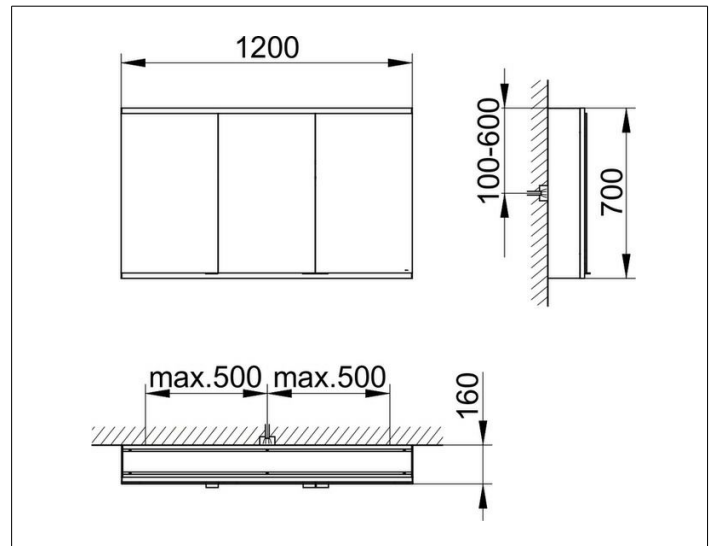

Royal Modular 2.0  
800321120100200 Spiegelschrank

**PRODUKT**

**ZEICHNUNG**

EEK: C ,

**OBERFLÄCHE**

silber-eloxiert

**ABMESSUNG**

1200 x 700 x 160 mm