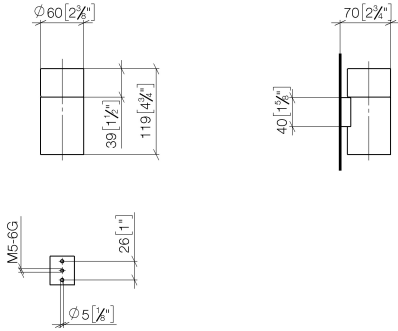

Empfohlenes Zubehör

Trinkglas -

08 90 00 008
82

83 401 979

mm [inches]

Produktversion von 10/1/2023

Glashalter Wandmodell - Champagne (22kt Gold)

MEM