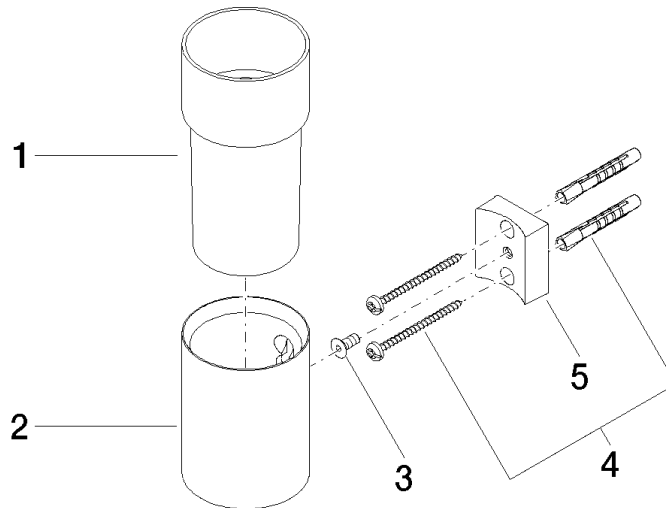

Glashalter Wandmodell - Champagne (22kt Gold)

MEM

83 401 979

- Glas aus Kristallglas, matt
- Breite 60 mm
- Höhe 120 mm
- Ausladung 110 mm

Passt zu: MEM, CL.1, TARA, LISSÉ,
MADISON, VAIA, META, CYO

	Champagne (22kt Gold)	83 401 979-47
	Chrom	83 401 979-00
	Platin gebürstet	83 401 979-06
	Platin	83 401 979-08
	Messing (23kt Gold)	83 401 979-09
	Dark Chrome	83 401 979-19
	Light Gold	83 401 979-26
	Light Gold gebürstet	83 401 979-27
	Messing gebürstet (23kt Gold)	83 401 979-28
	Schwarz matt	83 401 979-33
	Bronze gebürstet	83 401 979-42
	Champagne gebürstet (22kt Gold)	83 401 979-46
	Chrom gebürstet	83 401 979-93
	Dark Platinum gebürstet	83 401 979-99

Empfohlenes Zubehör

Trinkglas -

08 90 00 008
82

83 401 979

mm [inches]

Produktversion von 10/1/2023

Glashalter Wandmodell - Champagne (22kt Gold)

MEM

83 401 979

Ersatzteilstückliste

Produktversion von 10/1/2023

Nr.	Artikelnummer	Benennung	Verbaumenge	Lieferzeit
	08 90 00 008 82	Trinkglas -	5	2