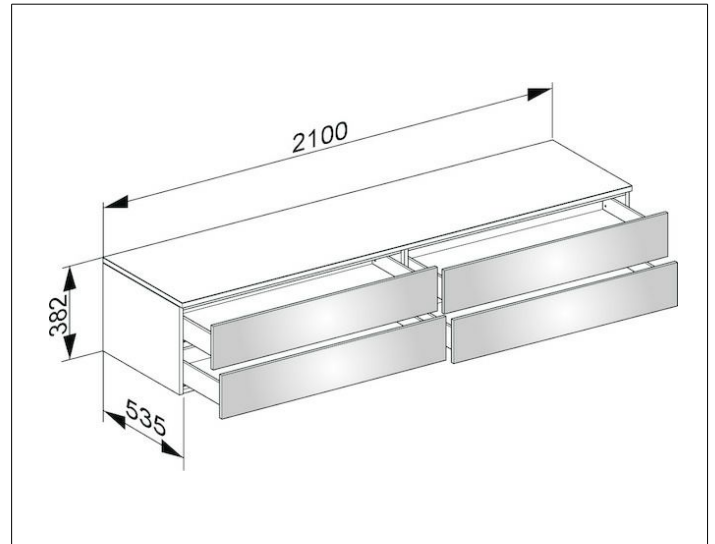

Edition 400

31772820000 Sideboard

PRODUKT

ZEICHNUNG

OBERFLÄCHE

weiß Hochglanz/Glas trüffel klar

ABMESSUNG

2100 x 382 x 535 mm